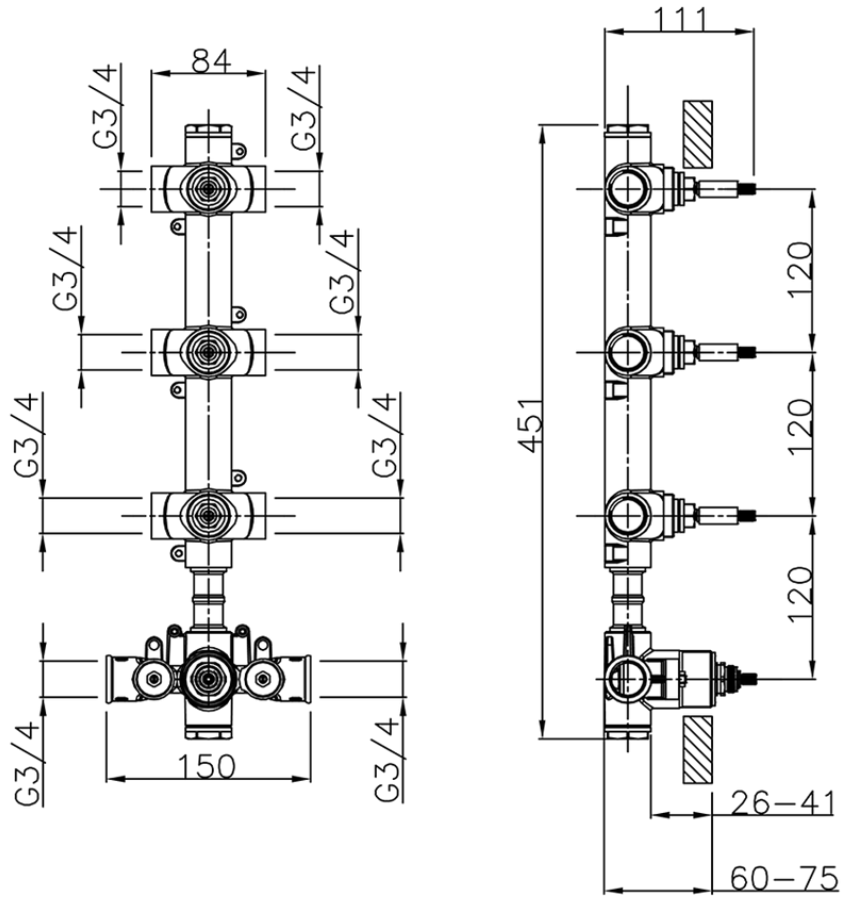

Parte esterna termostático ducha 3 funciones NUOVA EGO_NE01V300

NE01V300

<https://es.huberitalia.com/parte-externa-termostatico-ducha-3-funciones-nuova-ego-ne01v300>

ZB01V300

<https://es.huberitalia.com/parte-empotrada-termostatico-3-funciones-empotrado-zb01v300>