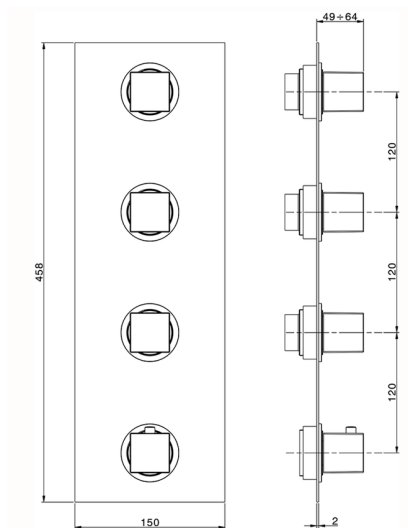

Parte externa termostático ducha 3 funciones NUOVA EGO_NE01V300

MODELO **NE01V300**

Parte externa termostático ducha 3 funciones, para art.ZB01V300

ACABADOS DISPONIBLES

-  **21** 21 Cromo
-  **2F** 2F Níquel Cepillado
-  **40** 40 Negro Mate
-  **4Q** 4Q Blanco Mate

CARACTERÍSTICAS

Instalación **Empotrado**
Empotrado 1 **ZB01V300**

Termostático

El Termostático Huber es tu gestor personal del agua, ayudándote a manejar, controlar y ahorrar agua y energía.

Parte empotrada termostático 3 funciones EMPOTRADO_ZB01V300

MODELO **ZB01V300**

Parte empotrada termostático 3 funciones

ACABADOS DISPONIBLES

CARACTERÍSTICAS

Instalación **Empotrado**

Recambio Cartucho **23.51A.HF**

Cartucho Termostático HF

Empotrado **1**