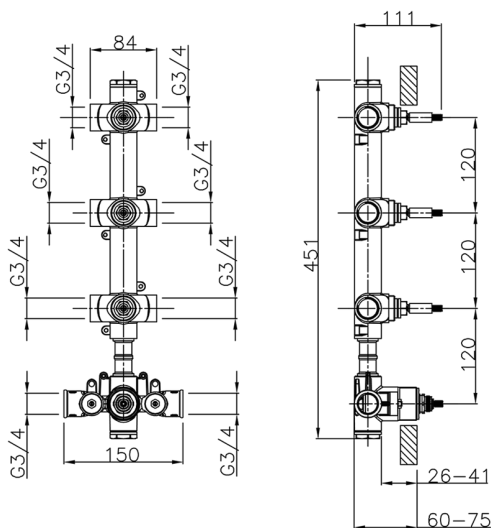

Parte externa termostático ducha 3 funciones NUOVA EGO_NE01V300

MODELO **NE01V300**

Parte externa termostático ducha 3 funciones, para art.ZB01V300

ACABADOS DISPONIBLES

-  **21** 21 Cromo
-  **2F** 2F Níquel Cepillado
-  **40** 40 Negro Mate
-  **4Q** 4Q Blanco Mate

CARACTERÍSTICAS

Instalación **Empotrado**
Empotrado 1 **ZB01V300**

Termostático

El Termostático Huber es tu gestor personal del agua, ayudándote a manejar, controlar y ahorrar agua y energía.

Parte empotrada termostático 3 funciones EMPOTRADO_ZB01V300

MODELO **ZB01V300**

Parte empotrada termostático 3 funciones

ACABADOS DISPONIBLES

CARACTERÍSTICAS

Instalación **Empotrado**

Recambio Cartucho **23.51A.HF**

Cartucho Termostático HF

Empotrado **1**