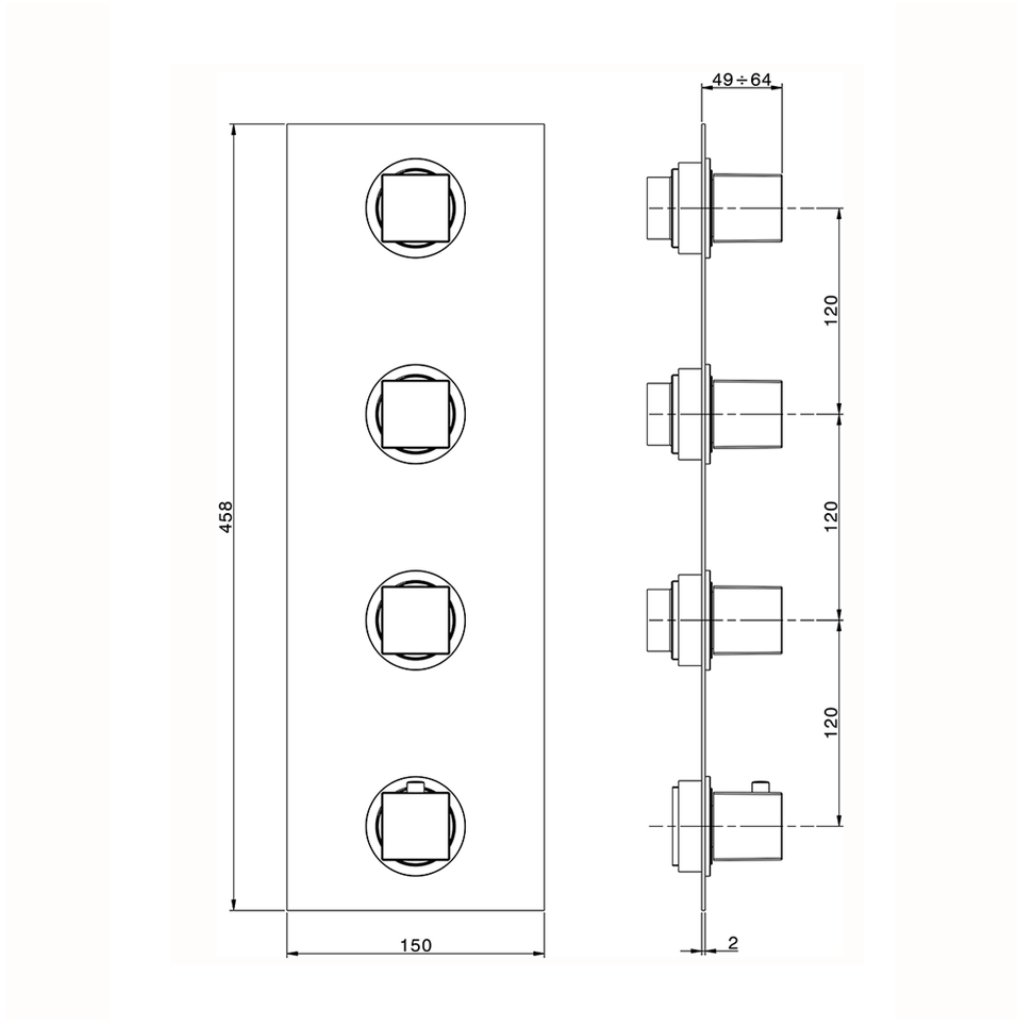

Parte esterna termostático ducha 3 funciones NUOVA EGO_NE01V300

NE01V300

<https://es.huberitalia.com/parte-externa-termostatico-ducha-3-funciones-nuova-ego-ne01v300>

ZB01V300

<https://es.huberitalia.com/parte-empotrada-termostatico-3-funciones-empotrado-zb01v300>