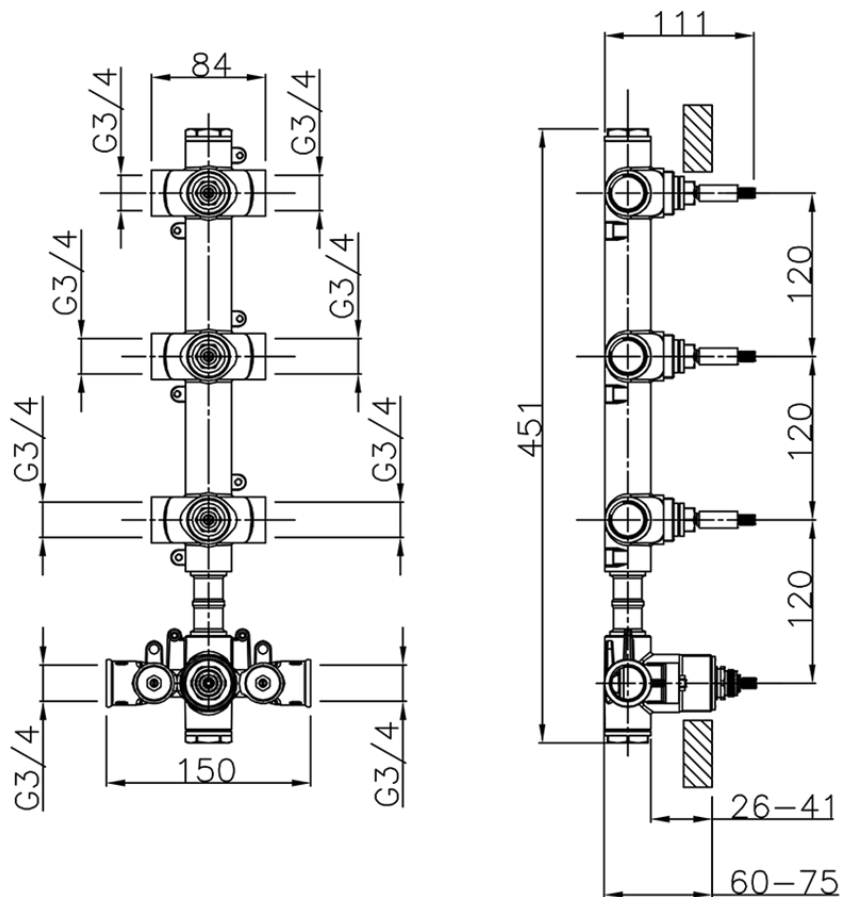

Parte esterna termostático ducha 3 funciones NUOVA EGO_NE01V300

NE01V300

<https://es.huberitalia.com/parte-externa-termostatico-ducha-3-funciones-nuova-ego-ne01v300>

ZB01V300

<https://es.huberitalia.com/parte-empotrada-termostatico-3-funciones-empotrado-zb01v300>