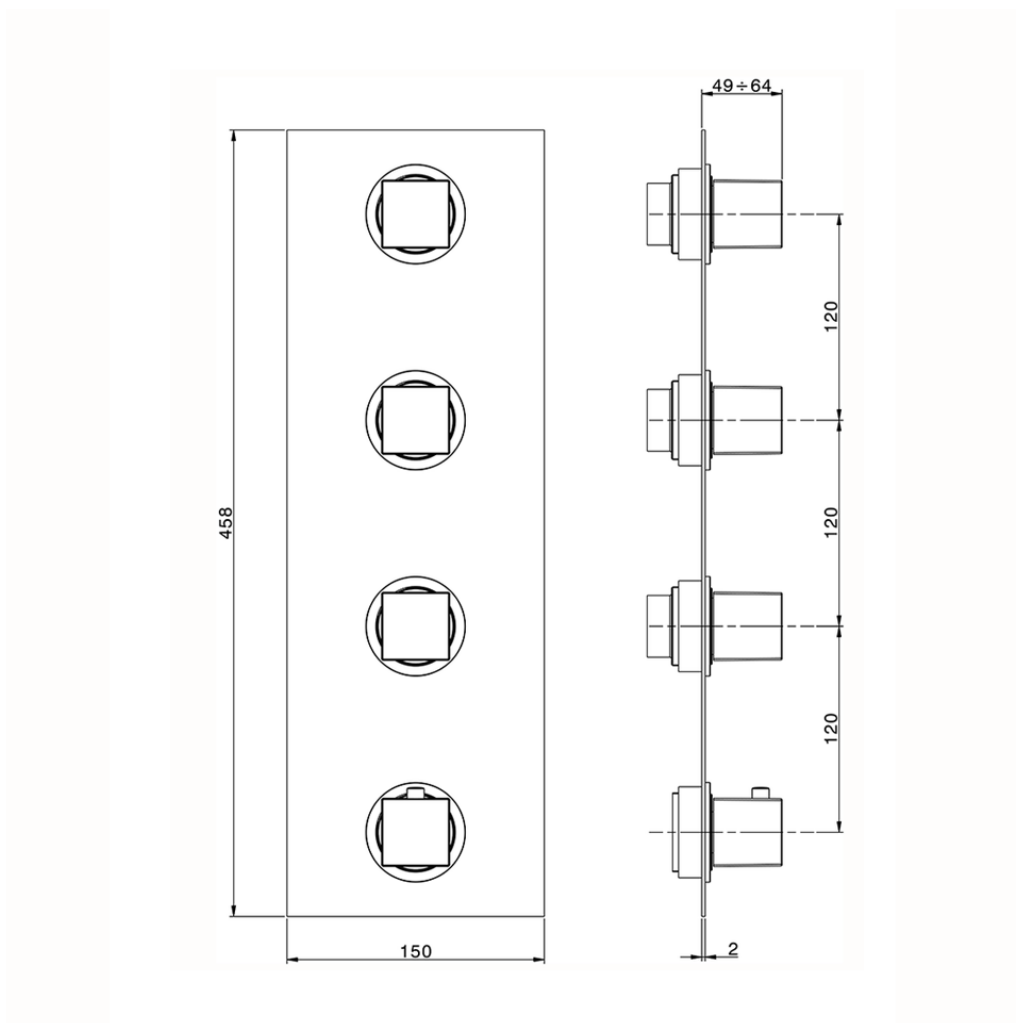

Parte esterna termostático ducha 3 funciones NUOVA EGO_NE01V300

NE01V300

<https://es.huberitalia.com/parte-externa-termostatico-ducha-3-funciones-nuova-ego-ne01v300>

ZB01V300

<https://es.huberitalia.com/parte-empotrada-termostatico-3-funciones-empotrado-zb01v300>