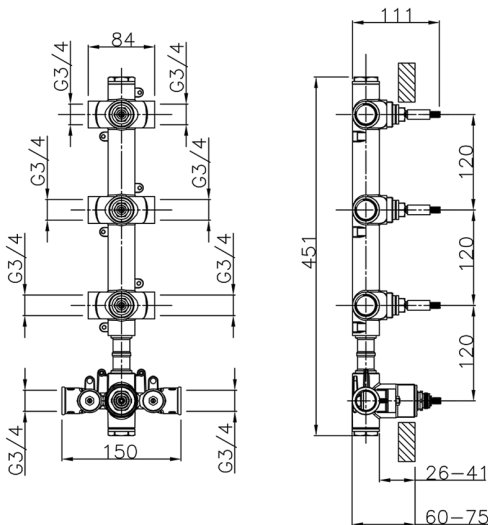

## Parte externa termostático ducha 3 funciones NUOVA EGO\_NE01V300

MODELO **NE01V300**

Parte externa termostático ducha 3 funciones, para art.ZB01V300

ACABADOS DISPONIBLES

-  **21** 21 Cromo
-  **2F** 2F Níquel Cepillado
-  **40** 40 Negro Mate
-  **4Q** 4Q Blanco Mate

CARACTERÍSTICAS

Instalación **Empotrado**  
Empotrado 1 **ZB01V300**

### Termostático

El Termostático Huber es tu gestor personal del agua, ayudándote a manejar, controlar y ahorrar agua y energía.

Parte empotrada termostático 3 funciones EMPOTRADO\_ZB01V300

MODELO **ZB01V300**

Parte empotrada termostático 3 funciones

ACABADOS DISPONIBLES

CARACTERÍSTICAS

Instalación	<b>Empotrado</b>
Recambio Cartucho	<b>23.51A.HF</b>
<b>Cartucho Termostático HF</b>	
Empotrado	<b>1</b>

**Termostático**