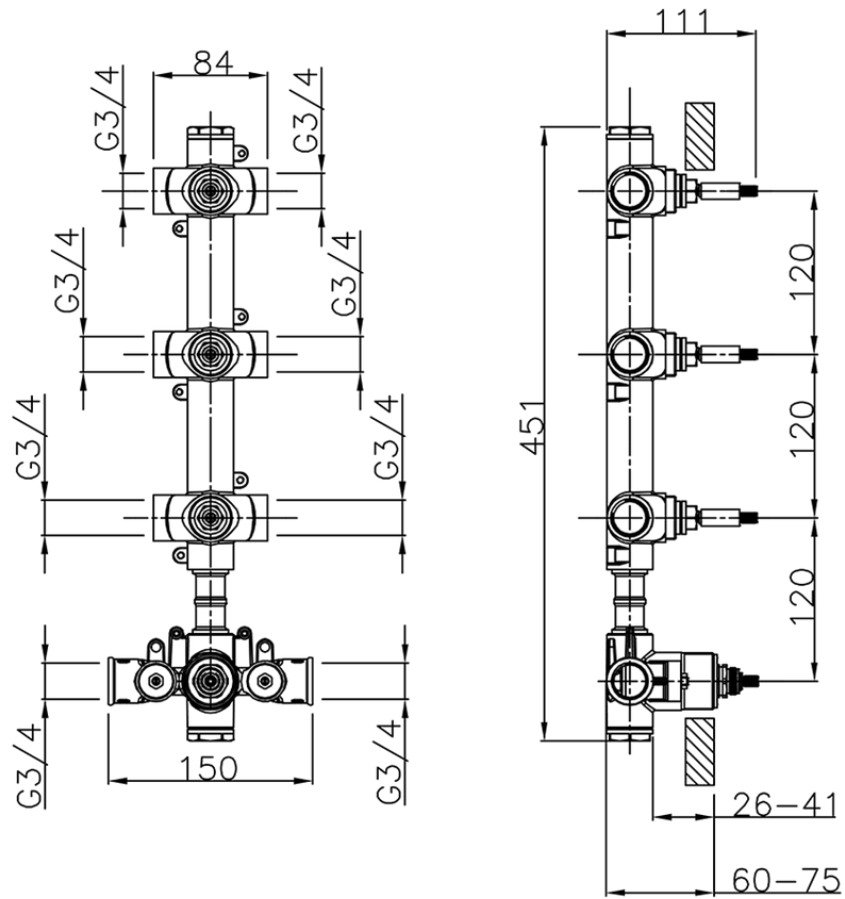

Parte esterna termostático ducha 3 funciones NUOVA EGO\_NE01V300

NE01V300

<https://es.huberitalia.com/parte-externa-termostatico-ducha-3-funciones-nuova-ego-ne01v300>

ZB01V300

<https://es.huberitalia.com/parte-empotrada-termostatico-3-funciones-empotrado-zb01v300>