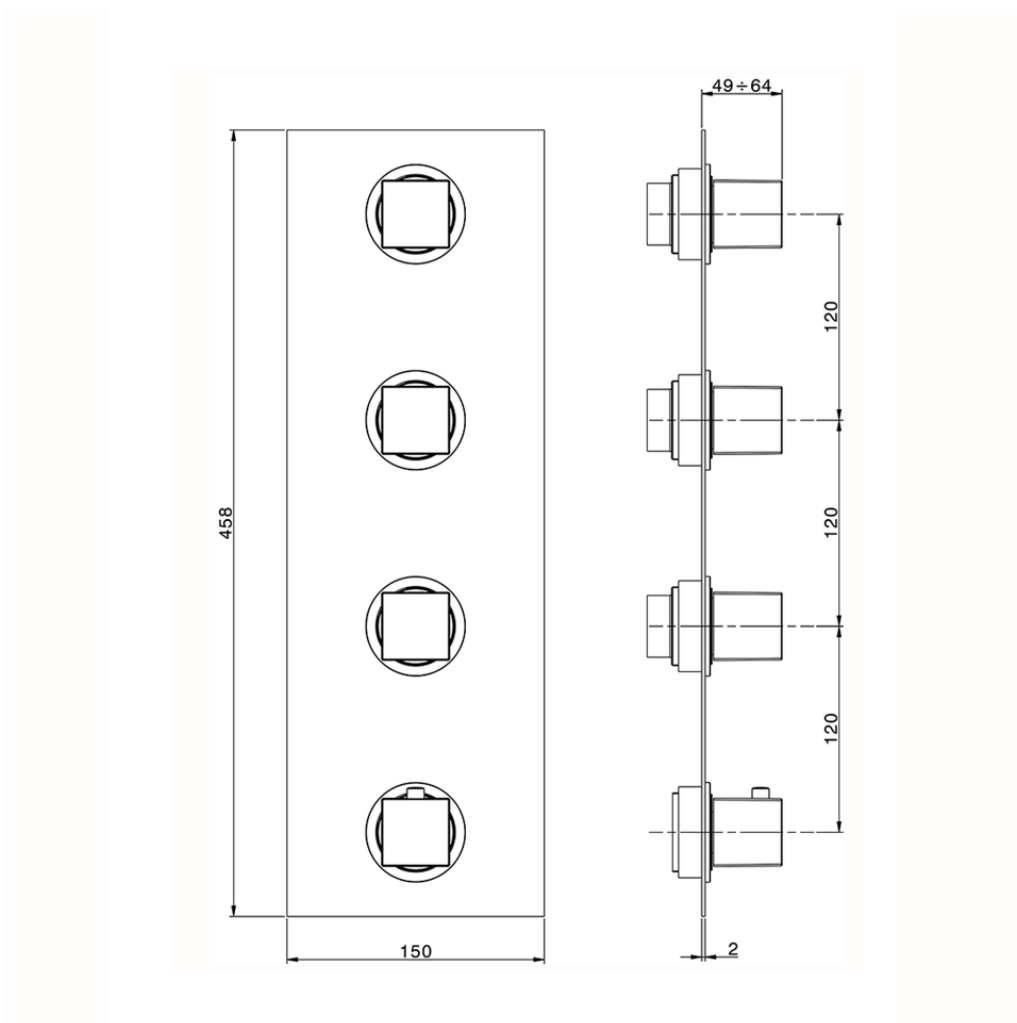

Parte esterna termostático ducha 3 funciones NUOVA EGO\_NE01V300

NE01V300

<https://es.huberitalia.com/parte-externa-termostatico-ducha-3-funciones-nuova-ego-ne01v300>

ZB01V300

<https://es.huberitalia.com/parte-empotrada-termostatico-3-funciones-empotrado-zb01v300>