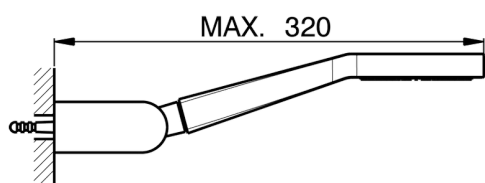

ACABADOS DISPONIBLES

21 21 Cromo

CARACTERÍSTICAS