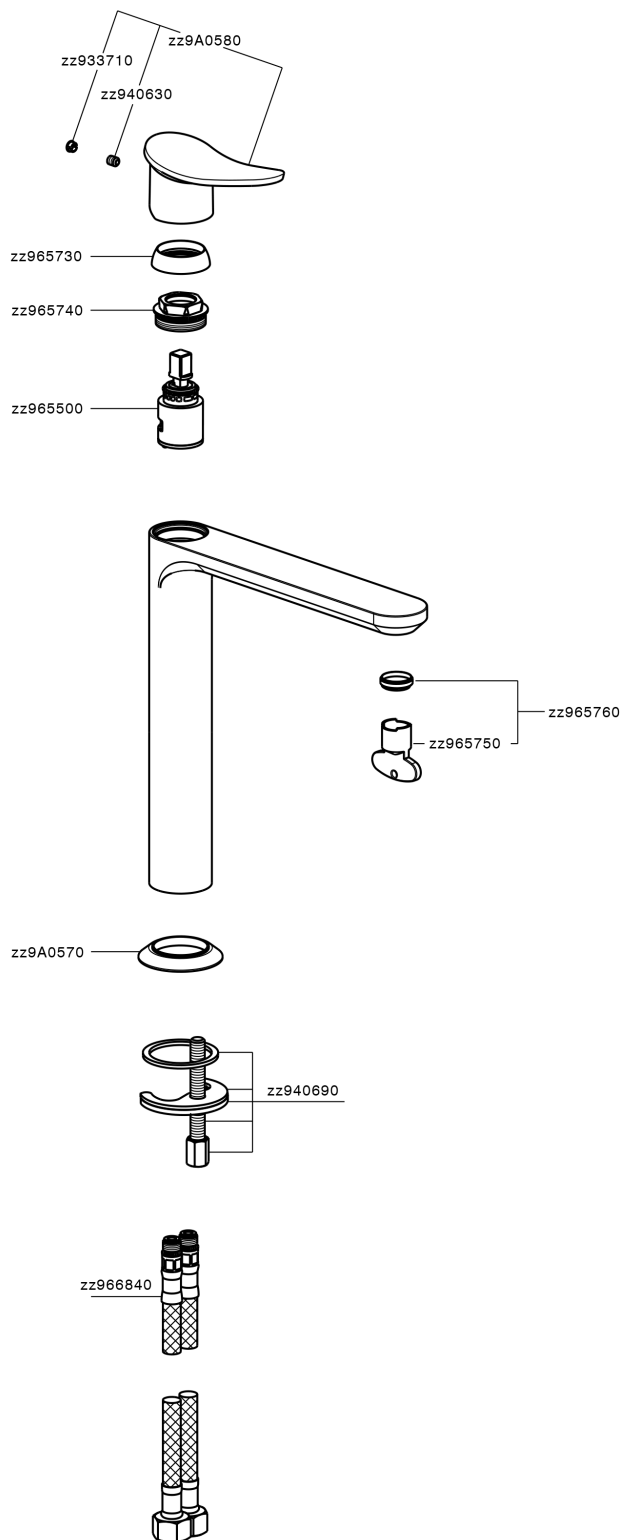

Lavabo monomando alto HARLOCK_HC003541

MODELO **HC003541**

Lavabo monomando alto, sin desagüe automático, latiguillos acero G.3/8"

ACABADOS DISPONIBLES

-  **21** 21 Cromo
-  **2P** 2P Oro rosa
-  **2Q** 2Q Black Titanium
-  **40** 40 Negro Mate
-  **4Q** 4Q Blanco Mate
-  **6T** 6T Cromo/Negro Mate

CARACTERÍSTICAS

Recambio Cartucho **ZZ96550000**

Cartucho Monomando 25 mm

Lavabo monomando alto HARLOCK_HC003541

HC003541

<https://es.huberitalia.com/lavabo-monomando-alto-harlock-hc003541>

2025-01-30