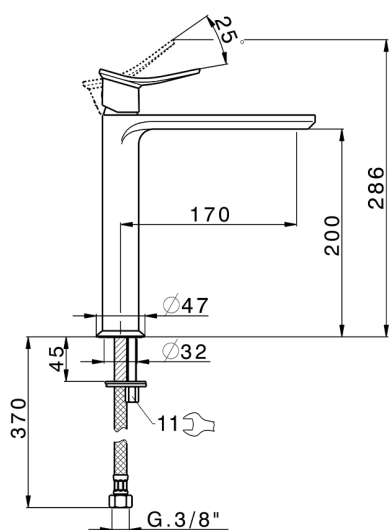

Lavabo monomando alto HARLOCK_HC003541

MODELO **HC003541**

Lavabo monomando alto, sin desagüe automático, latiguillos acero G.3/8"

ACABADOS DISPONIBLES

-  **21** 21 Cromo
-  **2P** 2P Oro rosa
-  **2Q** 2Q Black Titanium
-  **40** 40 Negro Mate
-  **4Q** 4Q Blanco Mate
-  **6T** 6T Cromo/Negro Mate

CARACTERÍSTICAS

Recambio Cartucho **ZZ96550000**

Cartucho Monomando 25 mm

Lavabo monomando alto HARLOCK_HC003541

HC003541

<https://es.huberitalia.com/lavabo-monomando-alto-harlock-hc003541>

2025-01-31