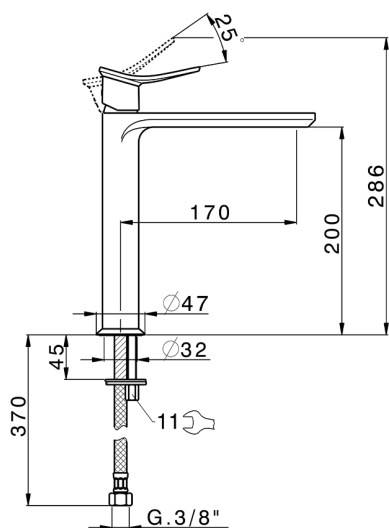

## Lavabo monomando alto HARLOCK\_HC003541

MODELO **HC003541**

Lavabo monomando alto, sin desagüe automático, latiguillos acero G.3/8"

ACABADOS DISPONIBLES

-  **21** 21 Cromo
-  **2P** 2P Oro rosa
-  **2Q** 2Q Black Titanium
-  **40** 40 Negro Mate
-  **4Q** 4Q Blanco Mate
-  **6T** 6T Cromo/Negro Mate

CARACTERÍSTICAS

Recambio Cartucho **ZZ96550000**

**Cartucho Monomando 25 mm**

## Lavabo monomando alto HARLOCK\_HC003541

HC003541

<https://es.huberitalia.com/lavabo-monomando-alto-harlock-hc003541>

2025-01-31