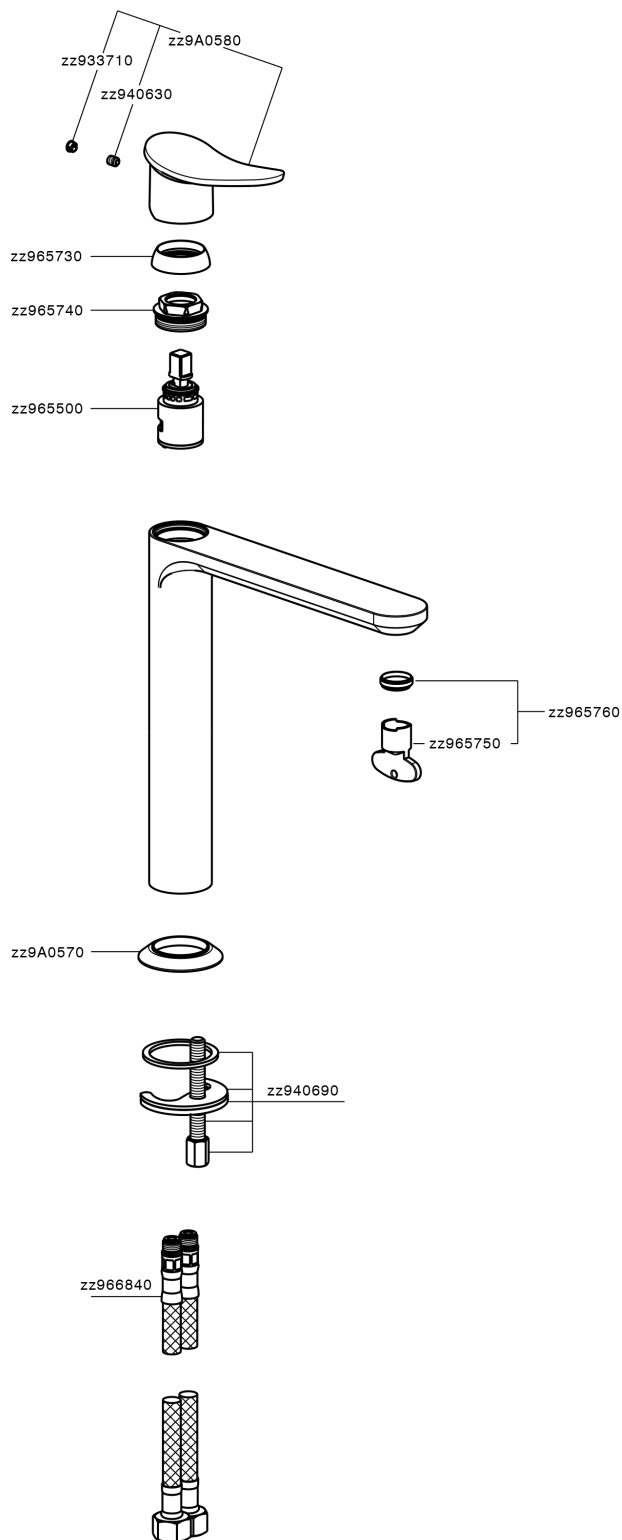

## Lavabo monomando alto HARLOCK\_HC003541

MODELO **HC003541**

Lavabo monomando alto, sin desagüe automático, latiguillos acero G.3/8"

ACABADOS DISPONIBLES

-  **21** 21 Cromo
-  **2P** 2P Oro rosa
-  **2Q** 2Q Black Titanium
-  **40** 40 Negro Mate
-  **4Q** 4Q Blanco Mate
-  **6T** 6T Cromo/Negro Mate

CARACTERÍSTICAS

Recambio Cartucho **ZZ96550000**

**Cartucho Monomando 25 mm**

## Lavabo monomando alto HARLOCK\_HC003541

HC003541

<https://es.huberitalia.com/lavabo-monomando-alto-harlock-hc003541>

2025-01-31