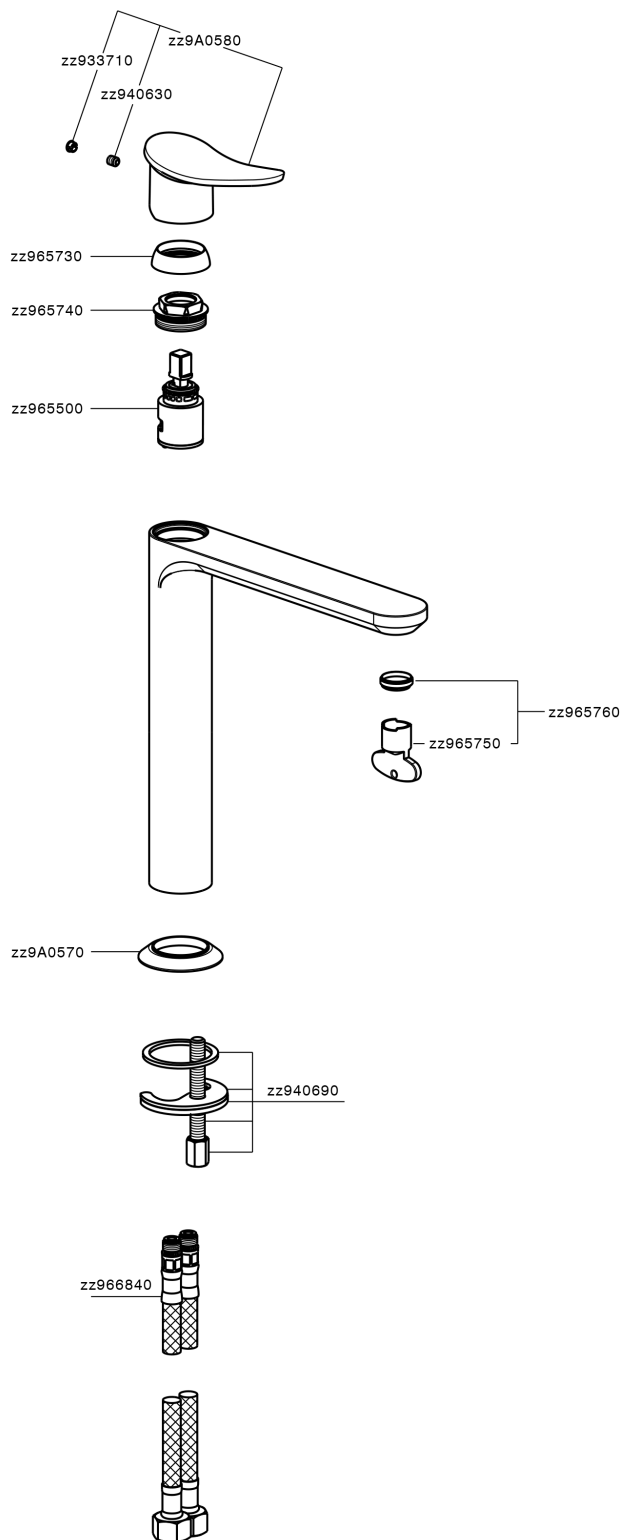

Lavabo monomando alto HARLOCK_HC003541

MODELO **HC003541**

Lavabo monomando alto, sin desagüe automático, latiguillos acero G.3/8"

ACABADOS DISPONIBLES

-  **21** 21 Cromo
-  **2P** 2P Oro rosa
-  **2Q** 2Q Black Titanium
-  **40** 40 Negro Mate
-  **4Q** 4Q Blanco Mate
-  **6T** 6T Cromo/Negro Mate

CARACTERÍSTICAS

Recambio Cartucho **ZZ96550000**

Cartucho Monomando 25 mm

Lavabo monomando alto HARLOCK_HC003541

HC003541

<https://es.huberitalia.com/lavabo-monomando-alto-harlock-hc003541>

2025-01-31