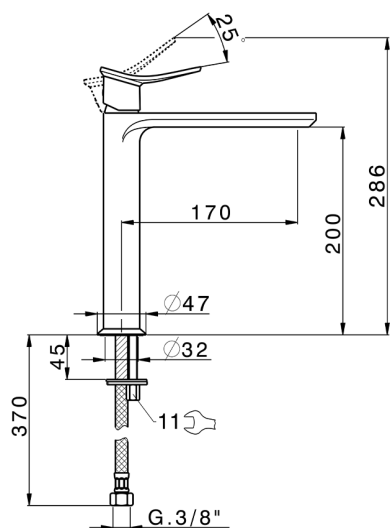

Lavabo monomando alto HARLOCK_HC003541

MODELO **HC003541**

Lavabo monomando alto, sin desagüe automático, latiguillos acero G.3/8"

ACABADOS DISPONIBLES

-  **21** 21 Cromo
-  **2P** 2P Oro rosa
-  **2Q** 2Q Black Titanium
-  **40** 40 Negro Mate
-  **4Q** 4Q Blanco Mate
-  **6T** 6T Cromo/Negro Mate

CARACTERÍSTICAS

Recambio Cartucho **ZZ96550000**

Cartucho Monomando 25 mm

Lavabo monomando alto HARLOCK_HC003541

HC003541

<https://es.huberitalia.com/lavabo-monomando-alto-harlock-hc003541>

2025-01-31