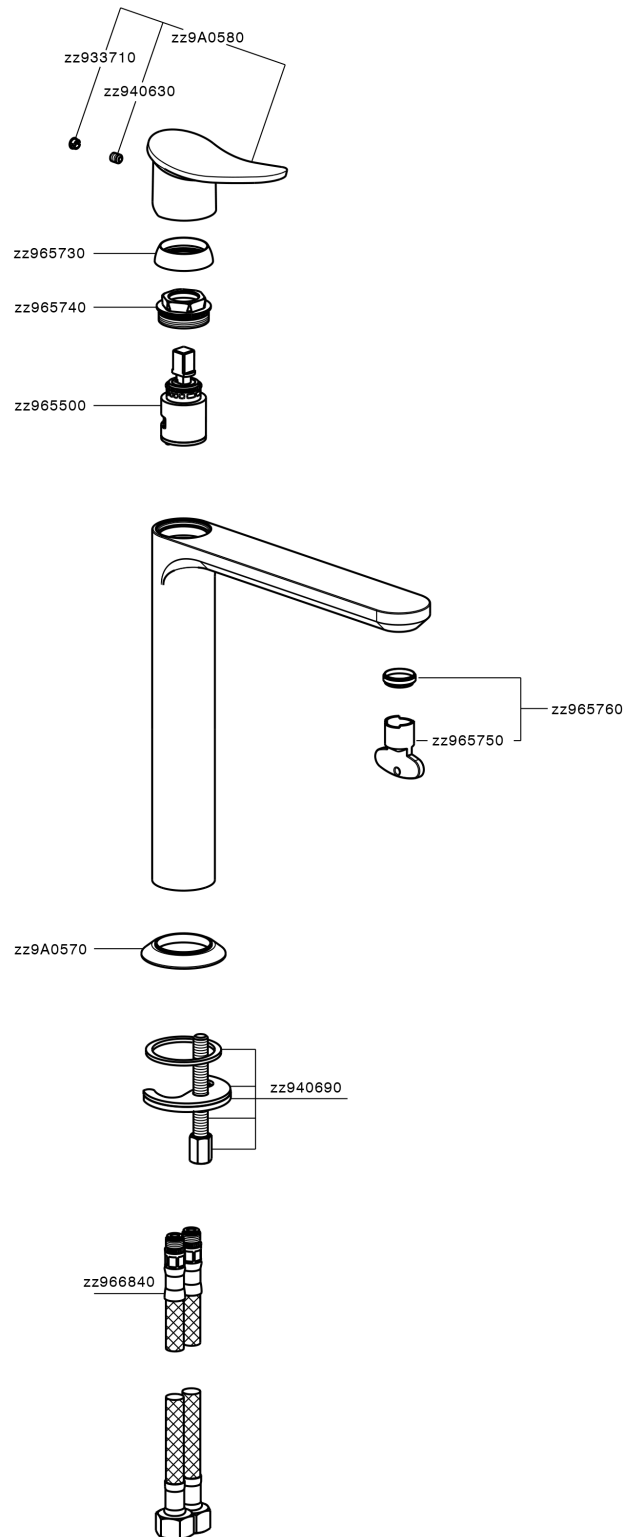

Lavabo monomando alto HARLOCK_HC003541

MODELO **HC003541**

Lavabo monomando alto, sin desagüe automático, latiguillos acero G.3/8"

ACABADOS DISPONIBLES

-  **21** 21 Cromo
-  **2P** 2P Oro rosa
-  **2Q** 2Q Black Titanium
-  **40** 40 Negro Mate
-  **4Q** 4Q Blanco Mate
-  **6T** 6T Cromo/Negro Mate

CARACTERÍSTICAS

Recambio Cartucho **ZZ96550000**

Cartucho Monomando 25 mm

Lavabo monomando alto HARLOCK_HC003541

HC003541

<https://es.huberitalia.com/lavabo-monomando-alto-harlock-hc003541>

2025-01-31