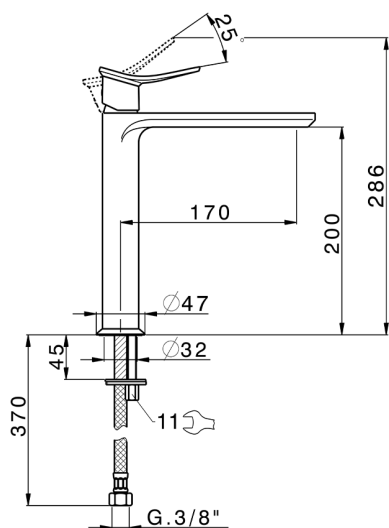

Lavabo monomando alto HARLOCK_HC003541

MODELO **HC003541**

Lavabo monomando alto, sin desagüe automático, latiguillos acero G.3/8"

ACABADOS DISPONIBLES

-  **21** 21 Cromo
-  **2P** 2P Oro rosa
-  **2Q** 2Q Black Titanium
-  **40** 40 Negro Mate
-  **4Q** 4Q Blanco Mate
-  **6T** 6T Cromo/Negro Mate

CARACTERÍSTICAS

Recambio Cartucho **ZZ96550000**

Cartucho Monomando 25 mm

Lavabo monomando alto HARLOCK_HC003541

HC003541

<https://es.huberitalia.com/lavabo-monomando-alto-harlock-hc003541>

2025-01-31