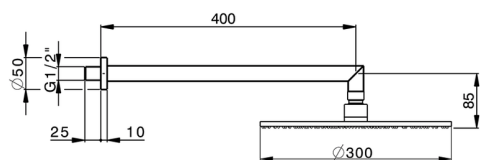

Brazo ducha con rociador SHOWER_SS013620

MODELO **SS013620**

Brazo ducha con rociador, rociador redondo Ø 300 mm es. 8 mm de LATÓN, brazo ducha L. 400 mm

ACABADOS DISPONIBLES

-  **21** 21 Cromo
-  **2B** 2B Níquel Brillo
-  **2F** 2F Níquel Cepillado
-  **2P** 2P Oro rosa
-  **2Q** 2Q Black Titanium
-  **40** 40 Negro Mate
-  **4Q** 4Q Blanco Mate