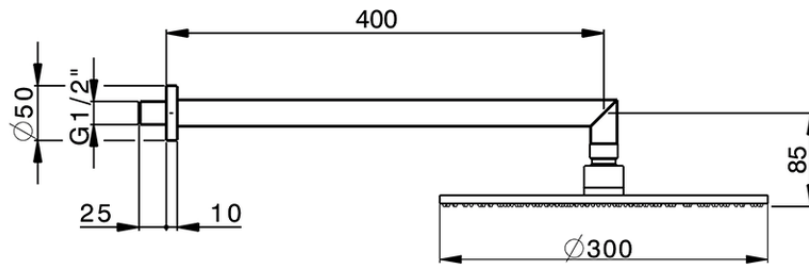

Brazo ducha con rociador SHOWER_SS013620

SS013620

<https://es.huberitalia.com/brazo-ducha-con-rociador-shower-ss013620>

2026-06-15