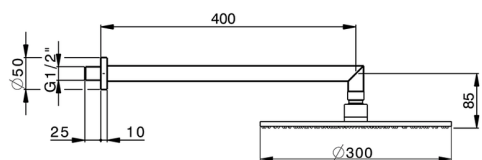

Brazo ducha con rociador SHOWER_SS013620

MODELO **SS013620**

Brazo ducha con rociador, rociador redondo Ø 300 mm es. 8 mm de LATÓN, brazo ducha L. 400 mm

ACABADOS DISPONIBLES

- **21** 21 Cromo
- **2B** 2B Níquel Brillo
- **2F** 2F Níquel Cepillado
- **2P** 2P Oro rosa
- **2Q** 2Q Black Titanium
- **40** 40 Negro Mate
- **4Q** 4Q Blanco Mate