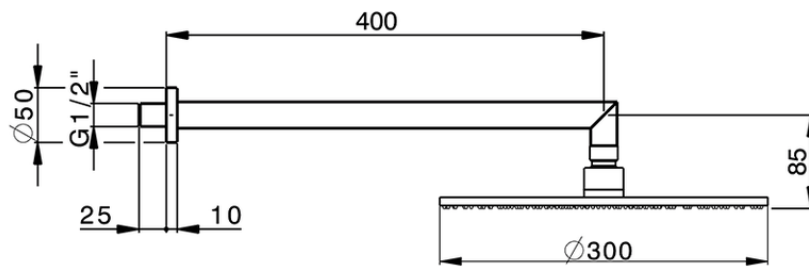

Brazo ducha con rociador SHOWER_SS013620

SS013620

<https://es.huberitalia.com/brazo-ducha-con-rociador-shower-ss013620>

2026-06-15