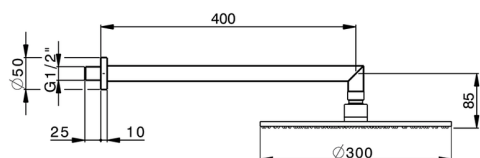

Brazo ducha con rociador SHOWER_SS013620

MODELO **SS013620**

Brazo ducha con rociador, rociador redondo Ø 300 mm es. 8 mm de LATÓN, brazo ducha L. 400 mm

ACABADOS DISPONIBLES

-  **21** 21 Cromo
-  **2B** 2B Níquel Brillo
-  **2F** 2F Níquel Cepillado
-  **2P** 2P Oro rosa
-  **2Q** 2Q Black Titanium
-  **40** 40 Negro Mate
-  **4Q** 4Q Blanco Mate