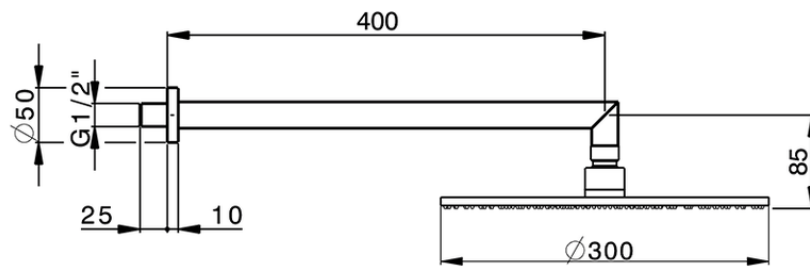

Brazo ducha con rociador SHOWER_SS013620

SS013620

<https://es.huberitalia.com/brazo-ducha-con-rociador-shower-ss013620>

2026-06-10