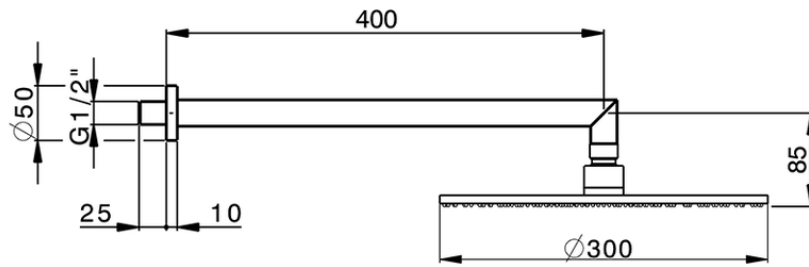

Brazo ducha con rociador SHOWER_SS013620

SS013620

<https://es.huberitalia.com/brazo-ducha-con-rociador-shower-ss013620>

2026-06-30