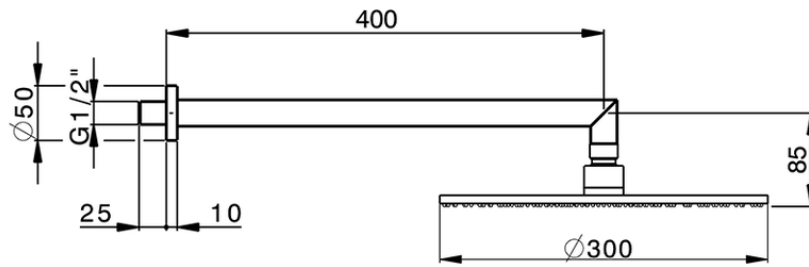

Brazo ducha con rociador SHOWER_SS013620

SS013620

<https://es.huberitalia.com/brazo-ducha-con-rociador-shower-ss013620>

2026-04-15