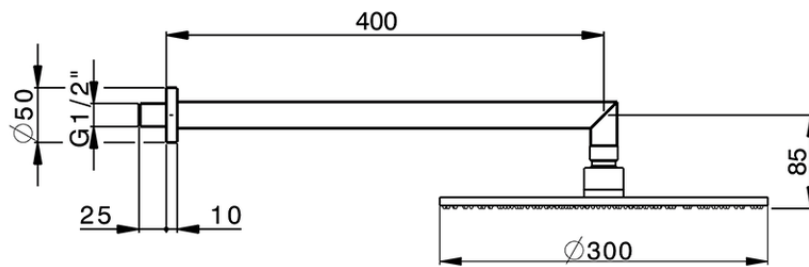

Brazo ducha con rociador SHOWER_SS013620

SS013620

<https://es.huberitalia.com/brazo-ducha-con-rociador-shower-ss013620>

2026-05-20