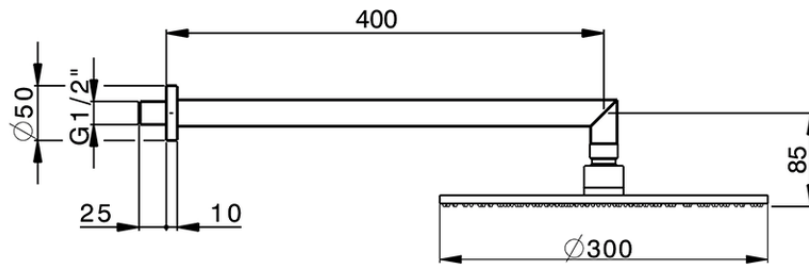

## Brazo ducha con rociador SHOWER\_SS013620

SS013620

<https://es.huberitalia.com/brazo-ducha-con-rociador-shower-ss013620>

2026-06-30