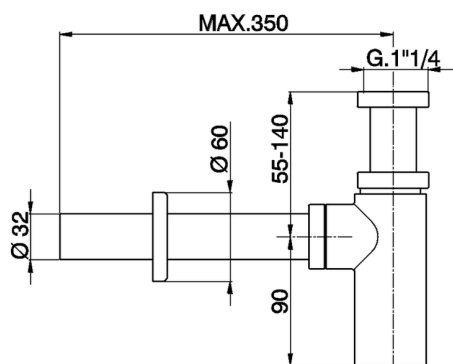

Sifón minimalista 1" 1/4 COMPLEMENTOS_ZB004042

MODELO **ZB004042**

Sifón minimalista 1" 1/4

ACABADOS DISPONIBLES

-  **21** 21 Cromo
-  **24** 24 Oro
-  **26** 26 Cobre Viejo
-  **2F** 2F Níquel Cepillado
-  **2W** 2W Oro Cepillado
-  **40** 40 Negro Mate
-  **4Q** 4Q Blanco Mate