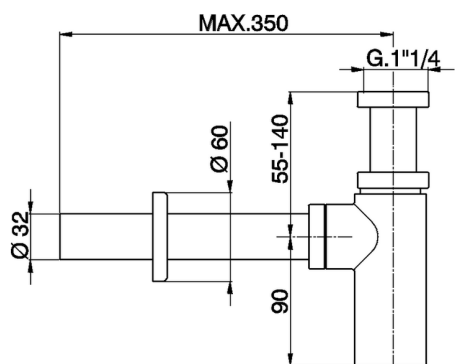

Sifón minimalista 1" 1/4 COMPLEMENTOS_ZB004042

MODELO **ZB004042**

Sifón minimalista 1" 1/4

ACABADOS DISPONIBLES

-  **21** 21 Cromo
-  **24** 24 Oro
-  **26** 26 Cobre Viejo
-  **2F** 2F Níquel Cepillado
-  **2W** 2W Oro Cepillado
-  **40** 40 Negro Mate
-  **4Q** 4Q Blanco Mate