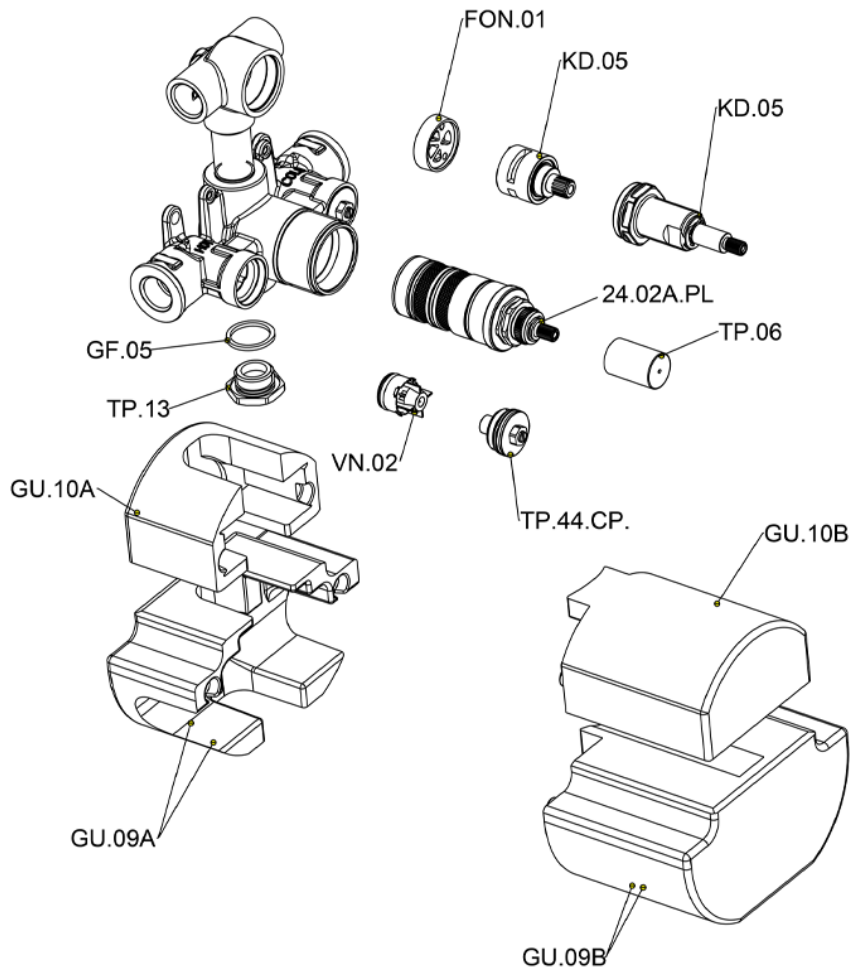

Parte empotrada termostático ducha 2 salidas EMPOTRADO_ZB019100

ZB019100

<https://es.huberitalia.com/parte-empotrada-termostatico-ducha-2-salidas-empotrado-zb019100>

2025-01-31