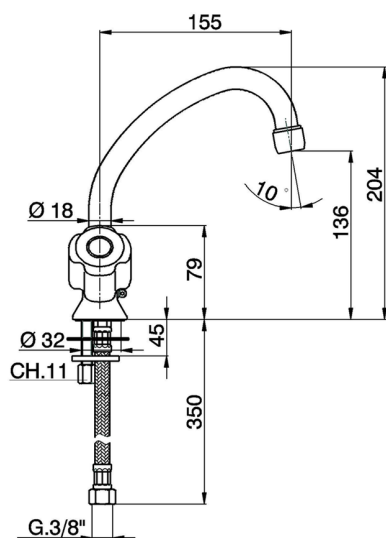

Lavabo EVA_EV000521

MODELO **EV000521**

Lavabo, con desagüe automático 1" 1/4, latiguillos acero G.3/8", sin manetas

ACABADOS DISPONIBLES

21 21 Cromo

CARACTERÍSTICAS

2026-06-10