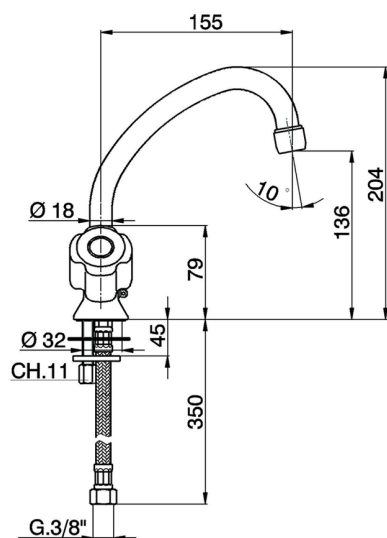

## Lavabo EVA\_EV000521

MODELO **EV000521**

Lavabo, con desagüe automático 1" 1/4, latiguillos acero G.3/8", sin manetas

ACABADOS DISPONIBLES

**21** 21 Cromo

CARACTERÍSTICAS

2026-05-20