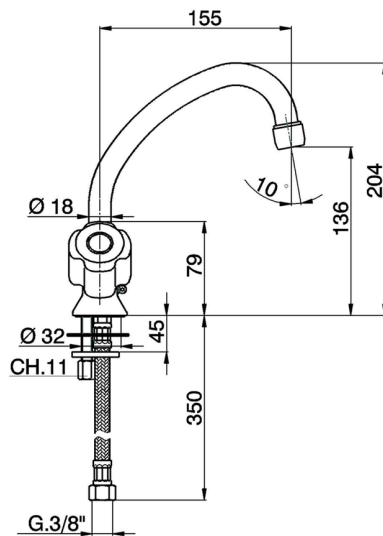

Lavabo EVA_EV000521

MODELO **EV000521**

Lavabo, con desagüe automático 1" 1/4, latiguillos acero G.3/8", sin manetas

ACABADOS DISPONIBLES

CARACTERÍSTICAS

2026-04-30