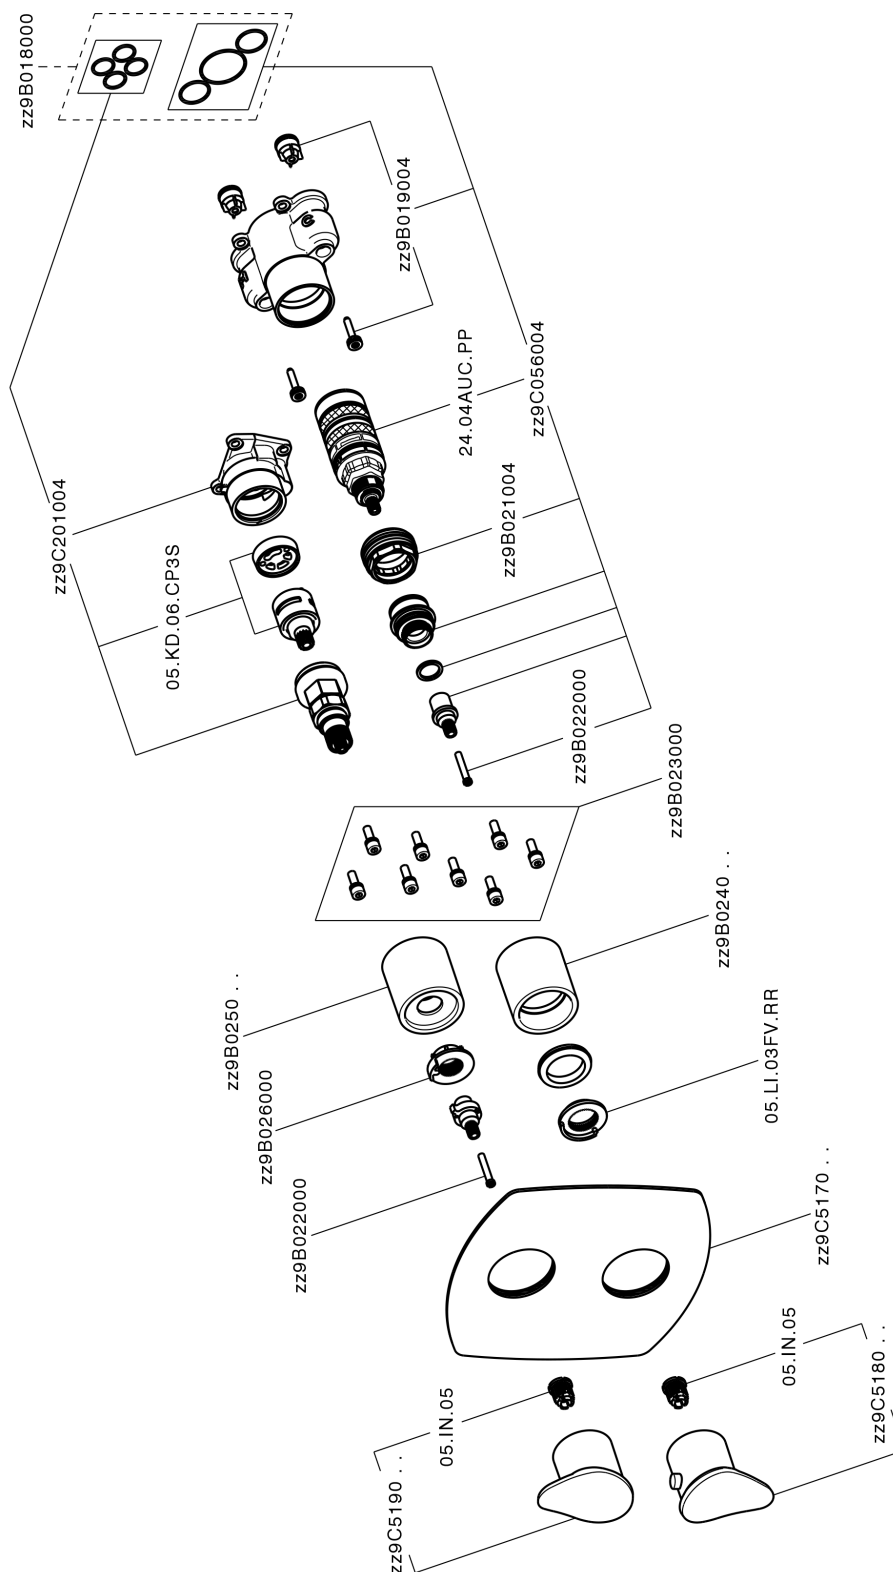

Conjunto Termostático para One-Box HARLOCK_HC0BT030

MODELO **HC0BT030**

Conjunto Termostático para One-Box, con devia stop 1-2-3 salidas, profundidad mínima de instalación 67 mm, sin parte empotrada, para art. ZB00B030-ZB00B031

ACABADOS DISPONIBLES

-  **21** 21 Cromo
-  **2P** 2P Oro rosa
-  **2Q** 2Q Black Titanium
-  **40** 40 Negro Mate
-  **4Q** 4Q Blanco Mate
-  **6T** 6T Cromo/Negro Mate

CARACTERÍSTICAS

Recambio Cartucho **24.04A.PP**
Cartucho Termostático Plus P 8X20
 Instalación **Empotrado**
 Empotrado 2 **ZB00B031**
ZB00B030

DeviaStop

La tecnología Huber DeviaStop le permite ajustar el caudal de agua y dirigirla hacia la salida elegida (rociador superior, ducha de mano, etc.).

Termostático

El Termostático Huber es tu gestor personal del agua, ayudándote a manejar, controlar y ahorrar agua y energía.

Conjunto Termostático para One-Box HARLOCK_HC0BT030

HC0BT030

<https://es.huberitalia.com/conjunto-termostatico-para-one-box-harlock-hc0bt030>

One-Box Universal para empotrado ONE BOX_ZB00B031

MODELO **ZB00B031**