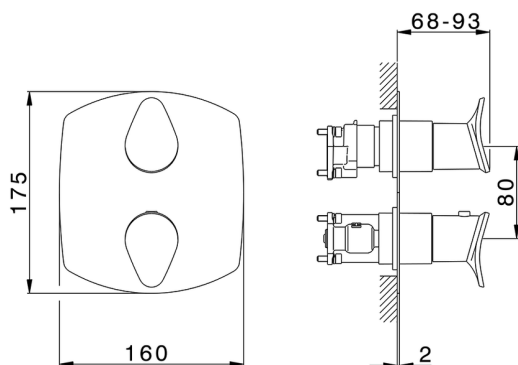

Conjunto Termostático para One-Box HARLOCK_HC0BT030

MODELO **HC0BT030**

Conjunto Termostático para One-Box, con devia stop 1-2-3 salidas, profundidad mínima de instalación 67 mm, sin parte empotrada, para art. ZB00B030-ZB00B031

ACABADOS DISPONIBLES

-  **21** 21 Cromo
-  **2P** 2P Oro rosa
-  **2Q** 2Q Black Titanium
-  **40** 40 Negro Mate
-  **4Q** 4Q Blanco Mate
-  **6T** 6T Cromo/Negro Mate

CARACTERÍSTICAS

Recambio Cartucho **24.04A.PP**
Cartucho Termostático Plus P 8X20
 Instalación **Empotrado**
 Empotrado 2 **ZB00B031**
ZB00B030