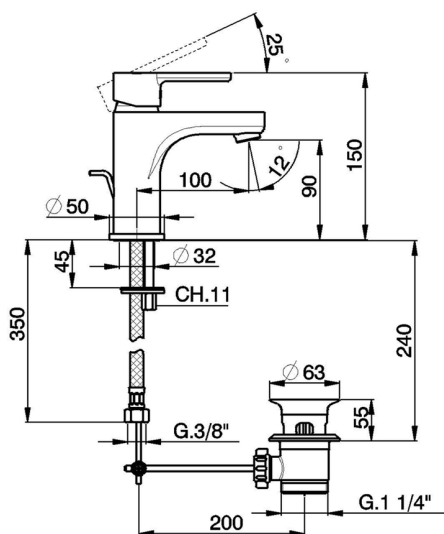

Lavabo monomando large EnergySave H2_H2000495

MODELO **H2000495**

Lavabo monomando large EnergySave, con desagüe automático 1" 1/4, latiguillos acero G.3/8"

ACABADOS DISPONIBLES

CARACTERÍSTICAS

Recambio Cartucho **ZZ96800000**

Cartucho Monomando 35 mm

EcoStop

La función EcoStop limita el caudal del agua aproximadamente el 50% de la salida máxima con una leve resistencia en la maneta. Basta con empujar ligeramente más allá de la mitad del tope sólo cuando se requiera la salida máxima de agua. Esto permitirá ahorrar hasta un 50% de agua.