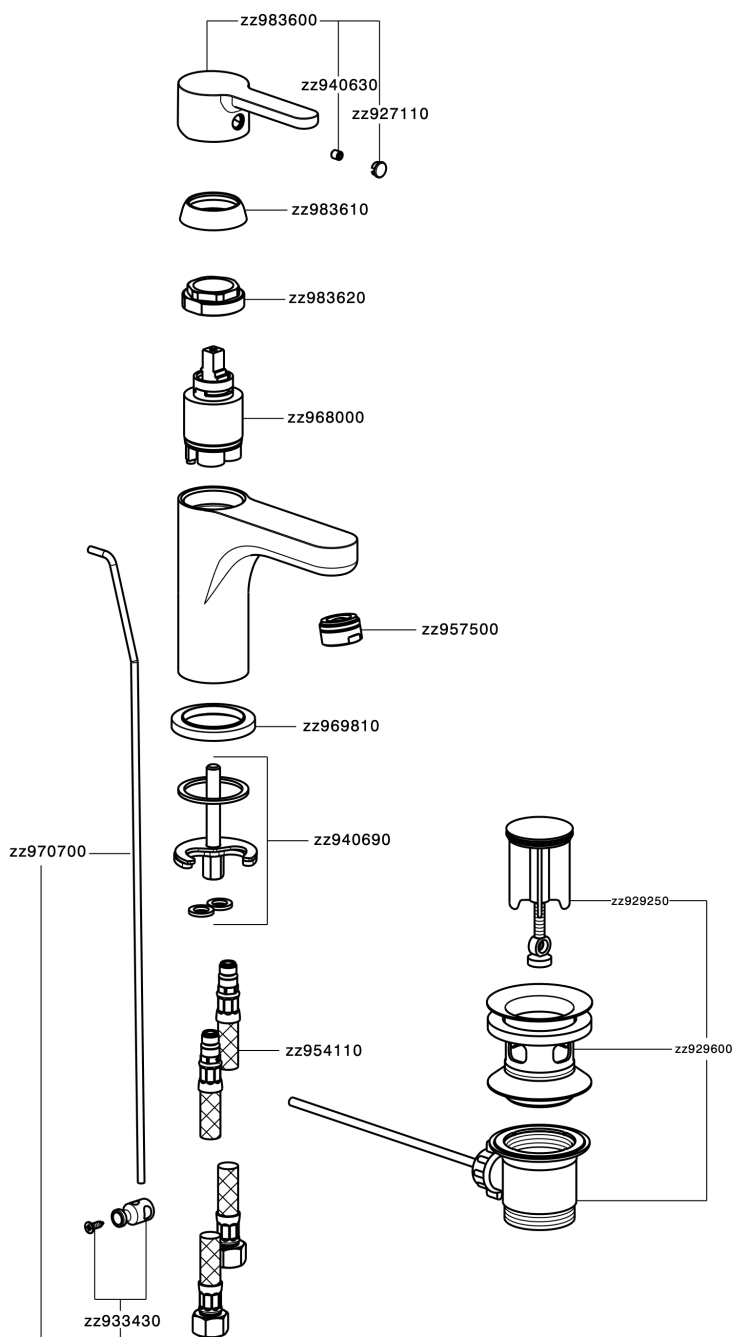

Lavabo monomando large EnergySave H2_H2000495

H2000495

<https://es.huberitalia.com/lavabo-monomando-large-energysave-h2-h2000495>

2026-04-10