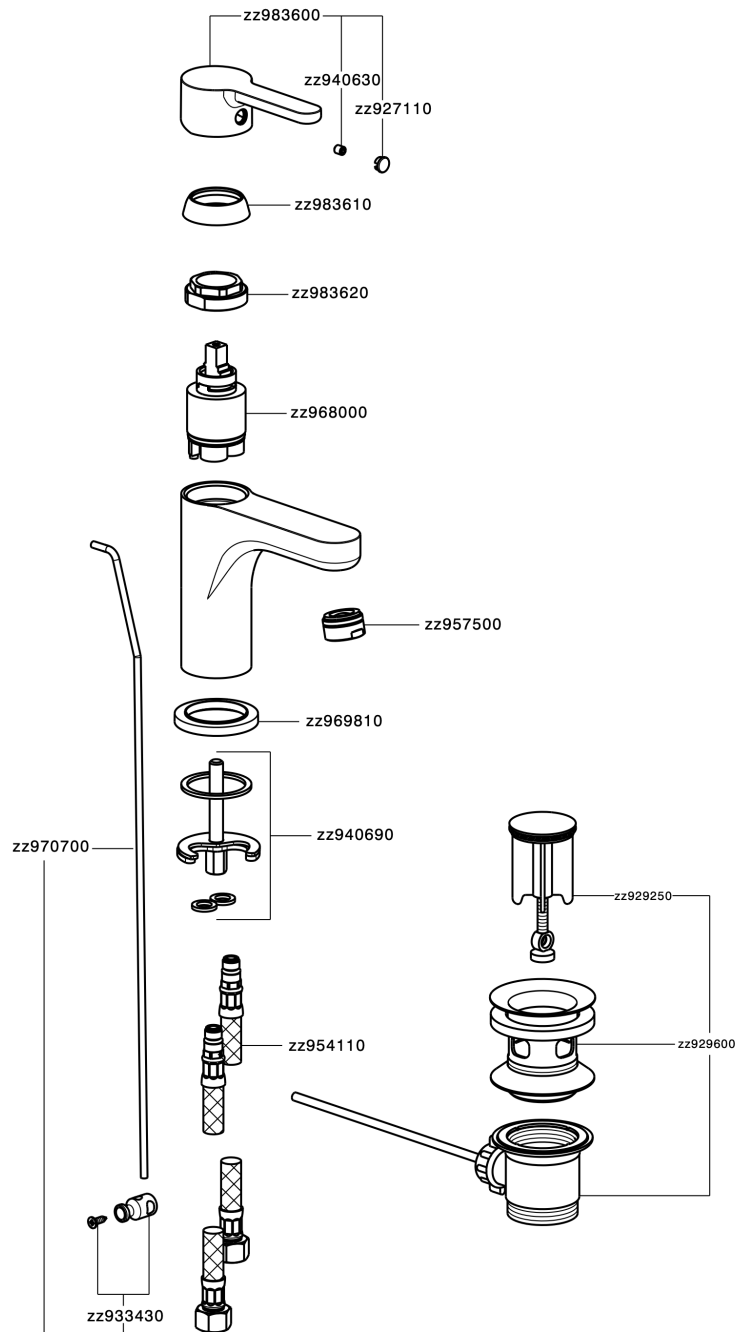

Lavabo monomando large EnergySave H2_H2000495

H2000495

<https://es.huberitalia.com/lavabo-monomando-large-energysave-h2-h2000495>

2026-06-10