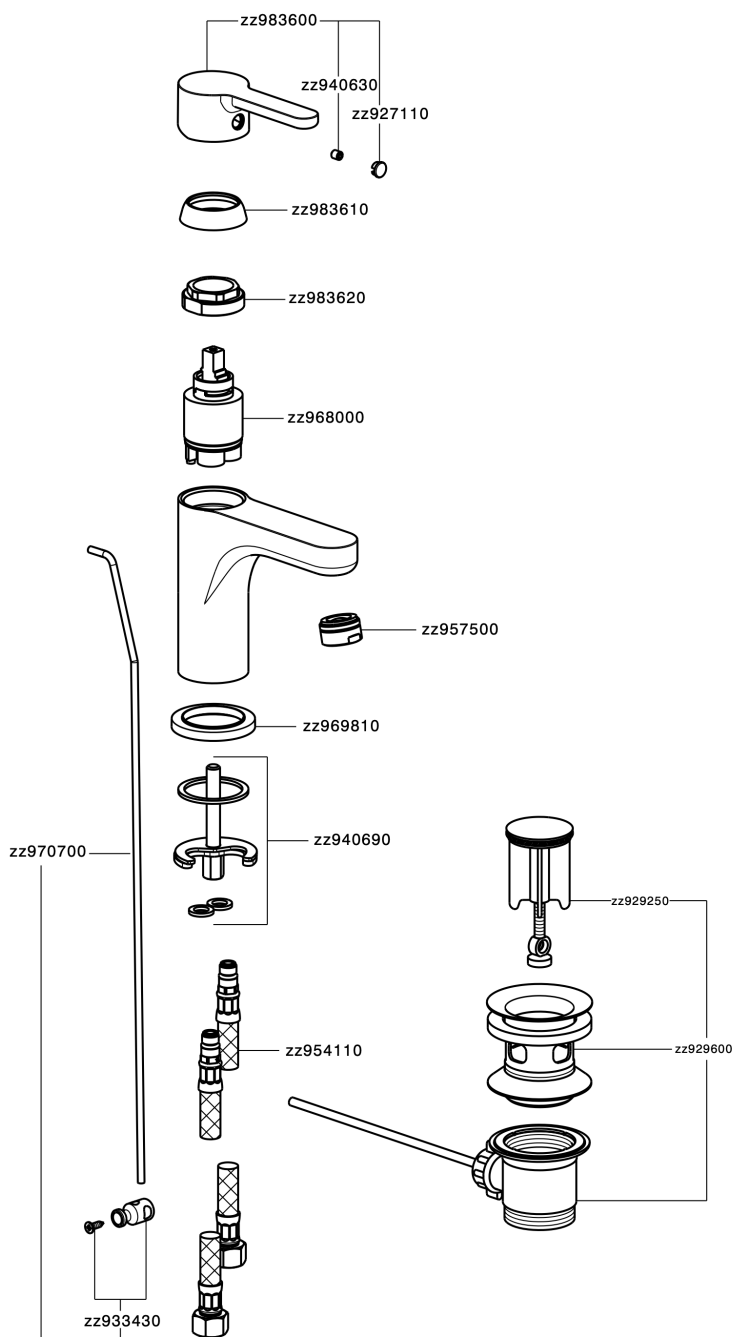

Lavabo monomando large EnergySave H2_H2000495

H2000495

<https://es.huberitalia.com/lavabo-monomando-large-energysave-h2-h2000495>

2026-06-10