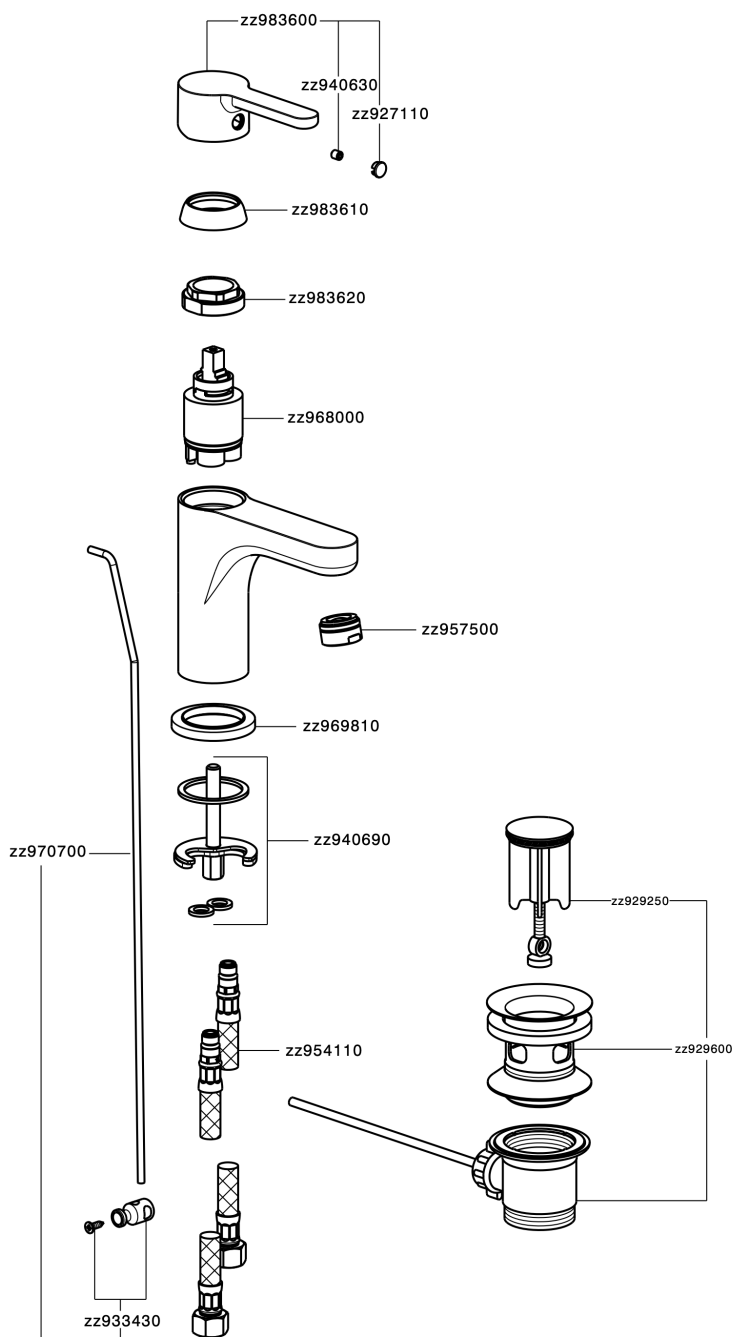

## Lavabo monomando large EnergySave H2\_H2000495

H2000495

<https://es.huberitalia.com/lavabo-monomando-large-energysave-h2-h2000495>

2026-04-09