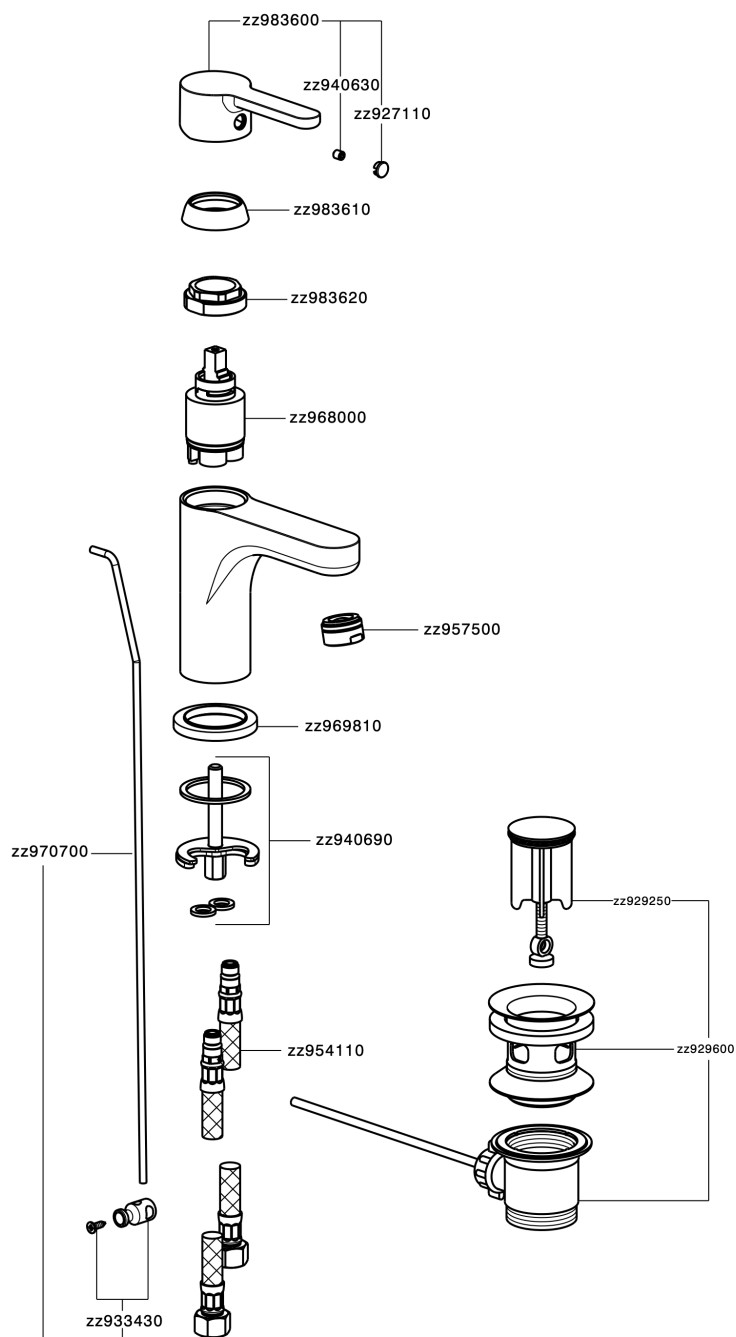

## Lavabo monomando large EnergySave H2\_H2000495

H2000495

<https://es.huberitalia.com/lavabo-monomando-large-energysave-h2-h2000495>

2026-01-12