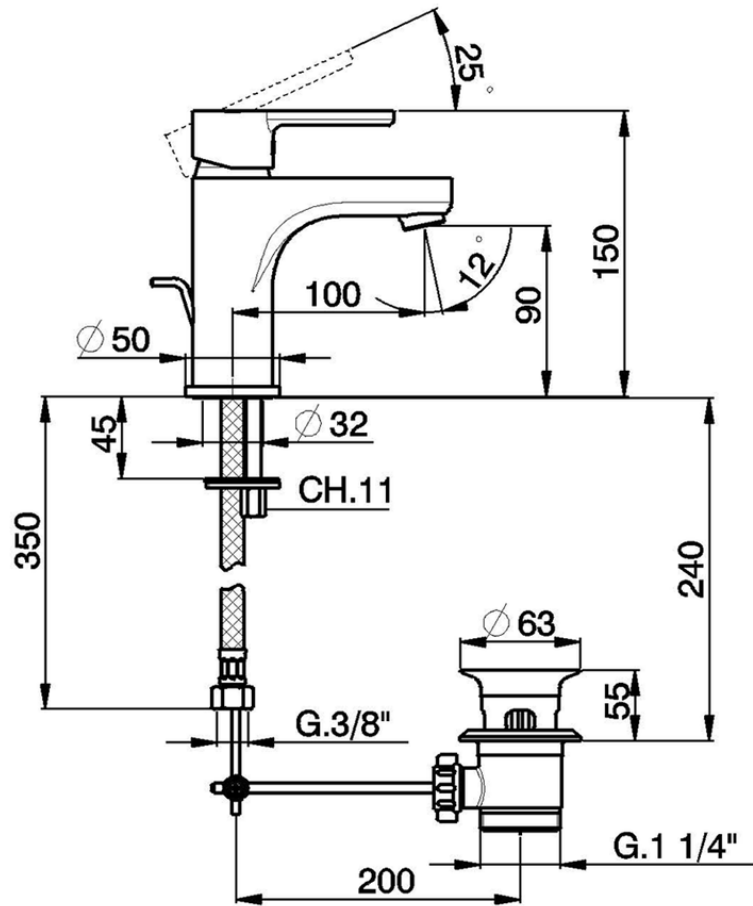

Lavabo monomando large EnergySave H2_H2000495

H2000495

<https://es.huberitalia.com/lavabo-monomando-large-energysave-h2-h2000495>

2026-04-11