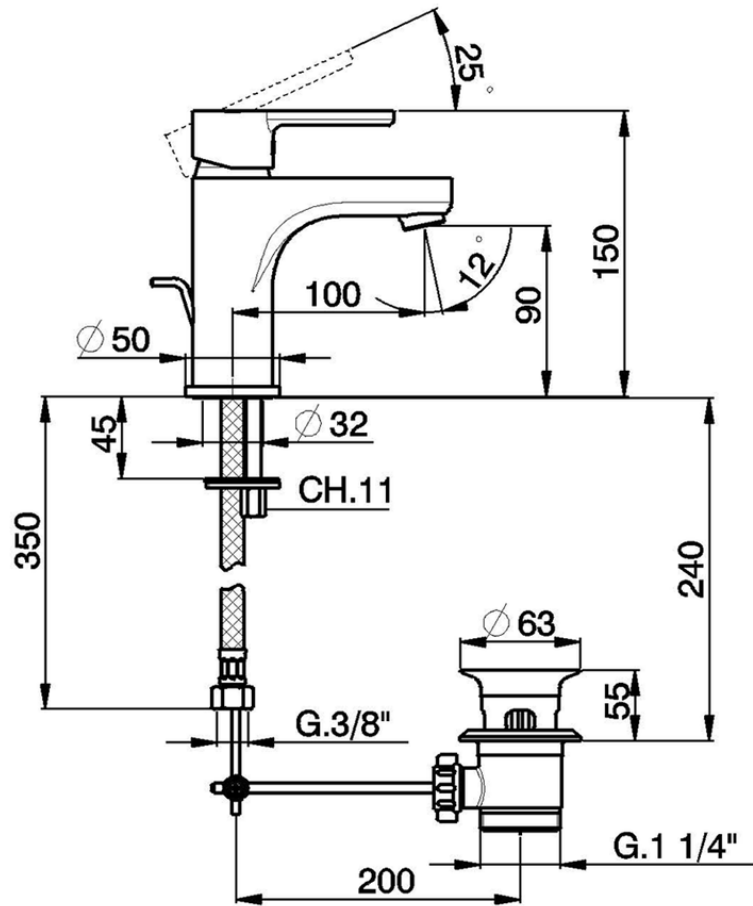

Lavabo monomando large EnergySave H2_H2000495

H2000495

<https://es.huberitalia.com/lavabo-monomando-large-energysave-h2-h2000495>

2026-06-10