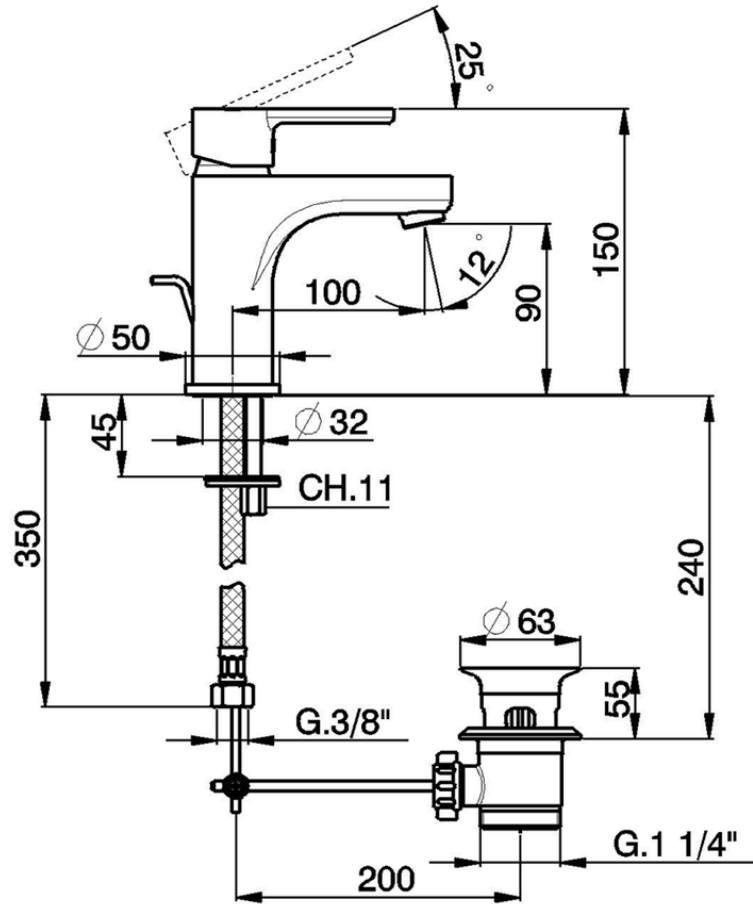

Lavabo monomando large EnergySave H2_H2000495

H2000495

<https://es.huberitalia.com/lavabo-monomando-large-energysave-h2-h2000495>

2026-05-20