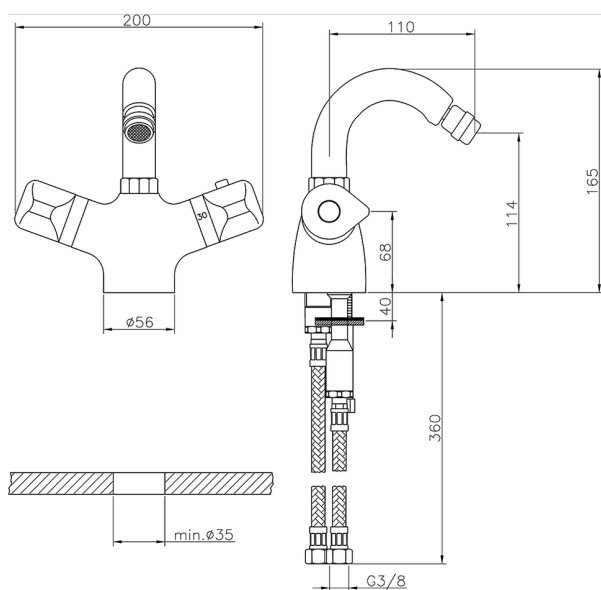

## Bidé termostático THERMO\_CLT55010

MODELO **CLT55010**

Bidé termostático, sin desagüe, caño giratorio, latiguillos acero G.3/8"

ACABADOS DISPONIBLES

**21** 21 Cromo

CARACTERÍSTICAS

Recambio Cartucho **24.04A.PP**

**Cartucho Termostático Plus P 8X20**