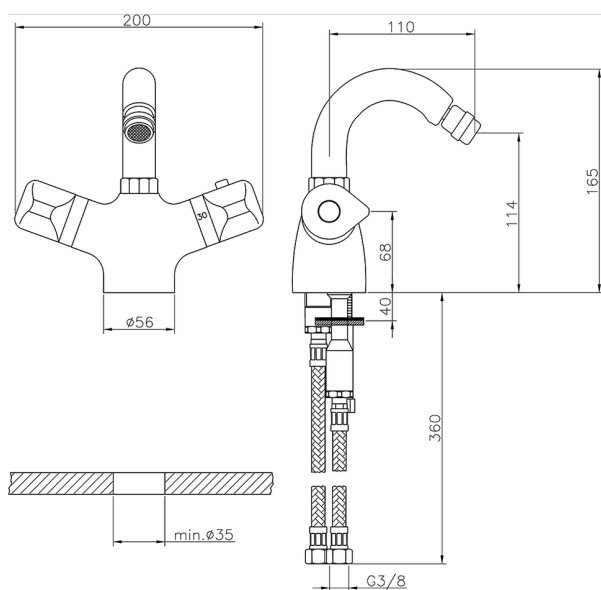

Termostático

El Termostático Huber es tu gestor personal del agua, ayudándote a manejar, controlar y ahorrar agua y energía.

2026-06-10