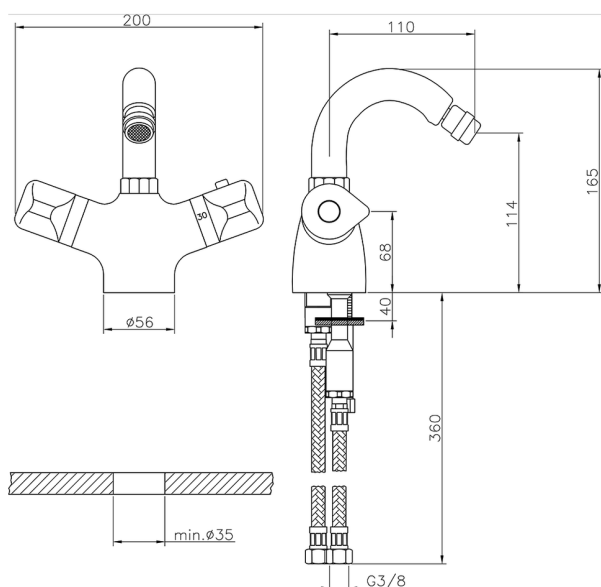

Bidé termostático THERMO_CLT55010

MODELO **CLT55010**

Bidé termostático, sin desagüe, caño giratorio, latiguillos acero G.3/8"

ACABADOS DISPONIBLES

21 21 Cromo

CARACTERÍSTICAS

Recambio Cartucho **24.04A.PP**

Cartucho Termostático Plus P 8X20

Termostático

El Termostático Huber es tu gestor personal del agua, ayudándote a manejar, controlar y ahorrar agua y energía.

2026-04-29