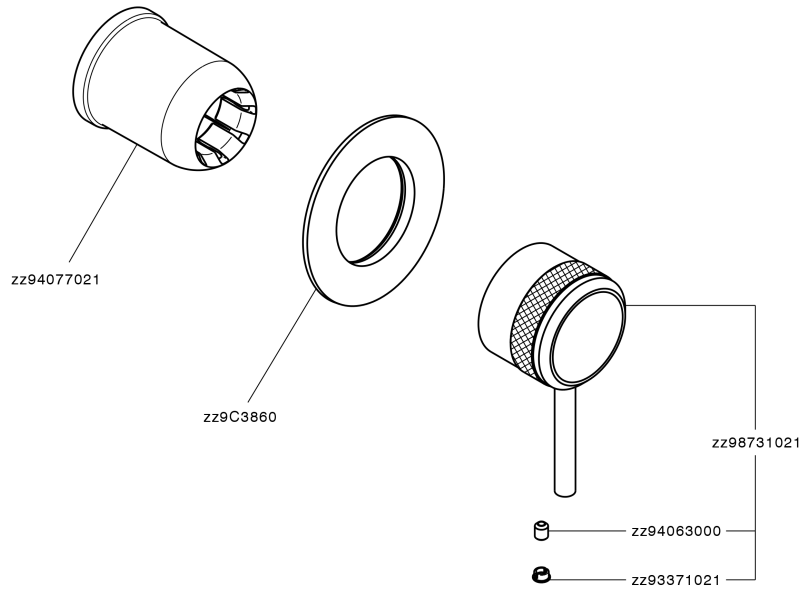

Parte externa monomando ducha empotrada CHRONOS_CR003000

MODELO **CR003000**

Parte externa monomando ducha empotrada, sin parte empotrada, para art. ZB005300 - ZB005301

ACABADOS DISPONIBLES

-  **21** 21 Cromo
-  **2F** 2F Níquel Cepillado
-  **2Q** 2Q Black Titanium

CARACTERÍSTICAS

Instalación	Empotrado
Empotrado 2	ZB005301
	ZB005300

Parte externa monomando ducha empotrada CHRONOS_CR003000

CR003000

<https://es.huberitalia.com/parte-externa-monomando-ducha-empotrada-chronos-cr003000>

Parte empotrada monomando ducha EMPOTRADO_ZB005301

MODELO **ZB005301**

Parte empotrada monomando ducha, ducha empotrada 1/2", sin parte externa, con silenciadores

ACABADOS DISPONIBLES

04 04 Sin Acabado

CARACTERÍSTICAS

Piastra/Plate/Plaque/Platte/Placa
 2-3mm: XX 27-47 YY 54-74
 10mm: XX 16-40 YY 43-68

2026-06-10