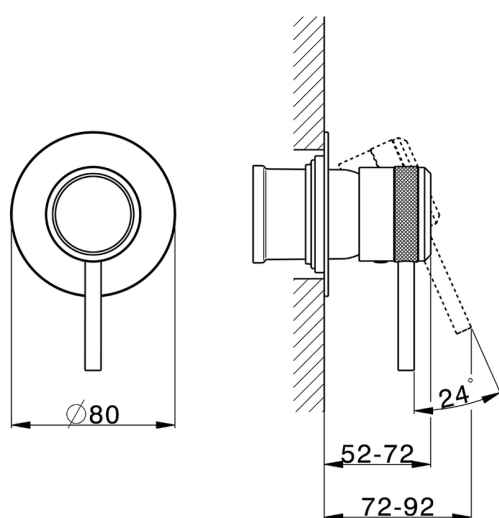

Parte externa monomando ducha empotrada CHRONOS_CR003000

MODELO **CR003000**

Parte externa monomando ducha empotrada, sin parte empotrada, para art. ZB005300 - ZB005301

ACABADOS DISPONIBLES

-  **21** 21 Cromo
-  **2F** 2F Níquel Cepillado
-  **2Q** 2Q Black Titanium

CARACTERÍSTICAS

Instalación	Empotrado
Empotrado 2	ZB005301
	ZB005300

Parte externa monomando ducha empotrada CHRONOS_CR003000

CR003000

<https://es.huberitalia.com/parte-externa-monomando-ducha-empotrada-chronos-cr003000>

Parte empotrada monomando ducha EMPOTRADO_ZB005301

MODELO **ZB005301**

Parte empotrada monomando ducha, ducha empotrada 1/2", sin parte externa, con silenciadores

ACABADOS DISPONIBLES

04 04 Sin Acabado

CARACTERÍSTICAS

Piastra/Plate/Plaque/Platte/Placa
 2-3mm: XX 27-47 YY 54-74
 10mm: XX 16-40 YY 43-68

2026-04-29