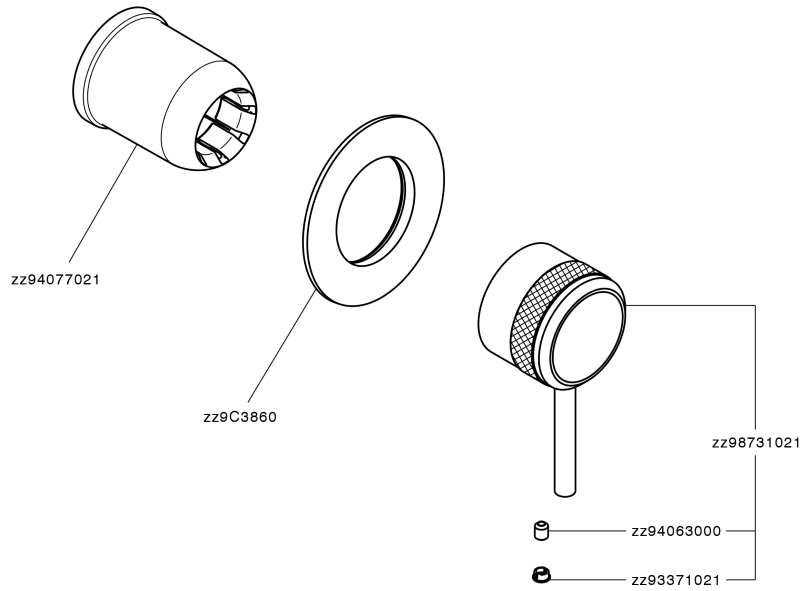

Parte externa monomando ducha empotrada CHRONOS_CR003000

MODELO **CR003000**

Parte externa monomando ducha empotrada, sin parte empotrada, para art. ZB005300 - ZB005301

ACABADOS DISPONIBLES

-  **21** 21 Cromo
-  **2F** 2F Níquel Cepillado
-  **2Q** 2Q Black Titanium

CARACTERÍSTICAS

Instalación	Empotrado
Empotrado 2	ZB005301
	ZB005300

Parte externa monomando ducha empotrada CHRONOS_CR003000

CR003000

<https://es.huberitalia.com/parte-externa-monomando-ducha-empotrada-chronos-cr003000>

Parte empotrada monomando ducha EMPOTRADO_ZB005301

MODELO **ZB005301**

Parte empotrada monomando ducha, ducha empotrada 1/2", sin parte externa, con silenciadores

ACABADOS DISPONIBLES

04 04 Sin Acabado

CARACTERÍSTICAS

MODELO **ZB005300**

Parte empotrada monomando ducha, ducha empotrada 1/2", sin parte externa

ACABADOS DISPONIBLES

04 04 Sin Acabado

CARACTERÍSTICAS

Instalación	Empotrado
Recambio Cartucho	ZZ94035000
Cartucho Monomando 35 mm	
Empotrado	1