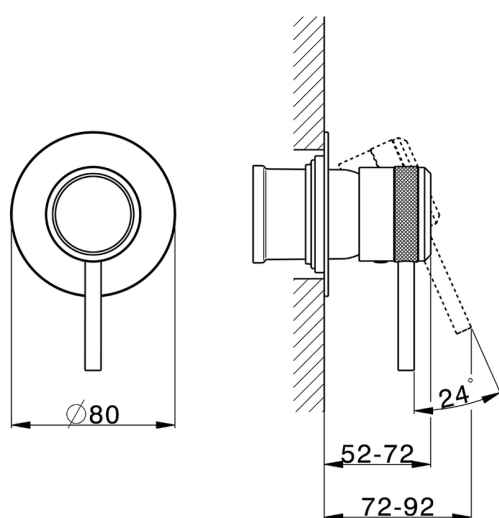

Parte externa monomando ducha empotrada CHRONOS_CR003000

MODELO **CR003000**

Parte externa monomando ducha empotrada, sin parte empotrada, para art. ZB005300 - ZB005301

ACABADOS DISPONIBLES

-  **21** 21 Cromo
-  **2F** 2F Níquel Cepillado
-  **2Q** 2Q Black Titanium

CARACTERÍSTICAS

Instalación	Empotrado
Empotrado 2	ZB005301
	ZB005300

Parte externa monomando ducha empotrada CHRONOS_CR003000

CR003000

<https://es.huberitalia.com/parte-externa-monomando-ducha-empotrada-chronos-cr003000>

Parte empotrada monomando ducha EMPOTRADO_ZB005301

MODELO **ZB005301**

Parte empotrada monomando ducha, ducha empotrada 1/2", sin parte externa, con silenciadores

ACABADOS DISPONIBLES

04 04 Sin Acabado

CARACTERÍSTICAS

Piastra/Plate/Plaque/Platte/Placa
 2-3mm: XX 27-47 YY 54-74
 10mm: XX 16-40 YY 43-68

2026-05-20