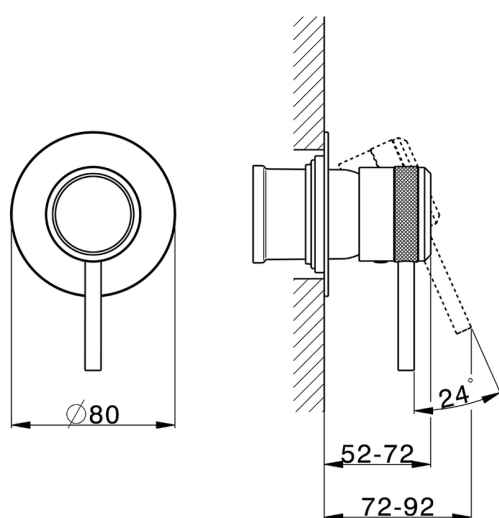

Parte externa monomando ducha empotrada CHRONOS_CR003000

MODELO **CR003000**

Parte externa monomando ducha empotrada, sin parte empotrada, para art. ZB005300 - ZB005301

ACABADOS DISPONIBLES

-  **21** 21 Cromo
-  **2F** 2F Níquel Cepillado
-  **2Q** 2Q Black Titanium

CARACTERÍSTICAS

Instalación	Empotrado
Empotrado 2	ZB005301
	ZB005300

Parte externa monomando ducha empotrada CHRONOS_CR003000

CR003000

<https://es.huberitalia.com/parte-externa-monomando-ducha-empotrada-chronos-cr003000>

Parte empotrada monomando ducha EMPOTRADO_ZB005301

MODELO **ZB005301**

Parte empotrada monomando ducha, ducha empotrada 1/2", sin parte externa, con silenciadores

ACABADOS DISPONIBLES

04 04 Sin Acabado

CARACTERÍSTICAS

Piastra/Plate/Plaque/Platte/Placa
 2-3mm: XX 27-47 YY 54-74
 10mm: XX 16-40 YY 43-68

2026-06-10