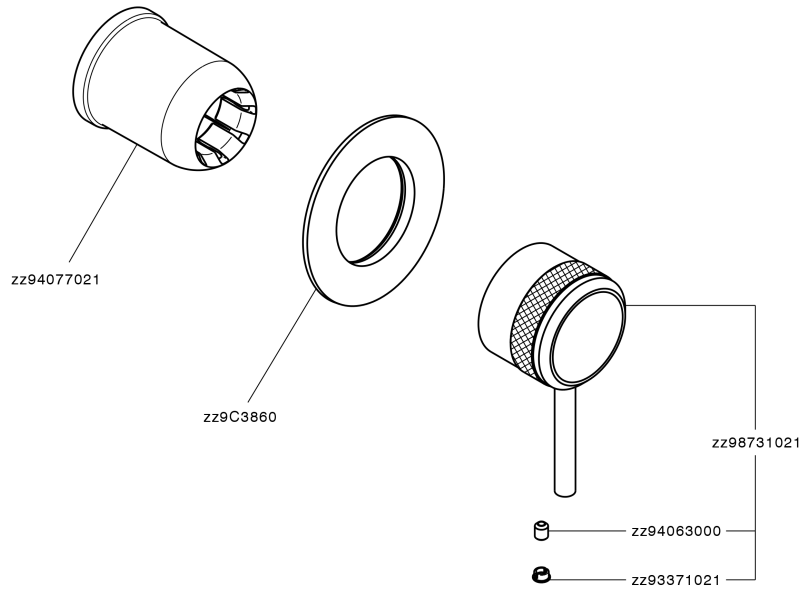

Parte externa monomando ducha empotrada CHRONOS_CR003000

MODELO **CR003000**

Parte externa monomando ducha empotrada, sin parte empotrada, para art. ZB005300 - ZB005301

ACABADOS DISPONIBLES

-  **21** 21 Cromo
-  **2F** 2F Níquel Cepillado
-  **2Q** 2Q Black Titanium

CARACTERÍSTICAS

Instalación	Empotrado
Empotrado 2	ZB005301
	ZB005300

Parte externa monomando ducha empotrada CHRONOS_CR003000

CR003000

<https://es.huberitalia.com/parte-externa-monomando-ducha-empotrada-chronos-cr003000>

Parte empotrada monomando ducha EMPOTRADO_ZB005301

MODELO **ZB005301**

Parte empotrada monomando ducha, ducha empotrada 1/2", sin parte externa, con silenciadores

ACABADOS DISPONIBLES

04 04 Sin Acabado

CARACTERÍSTICAS

Piastra/Plate/Plaque/Platte/Placa
 2-3mm: XX 27-47 YY 54-74
 10mm: XX 16-40 YY 43-68

2026-04-29