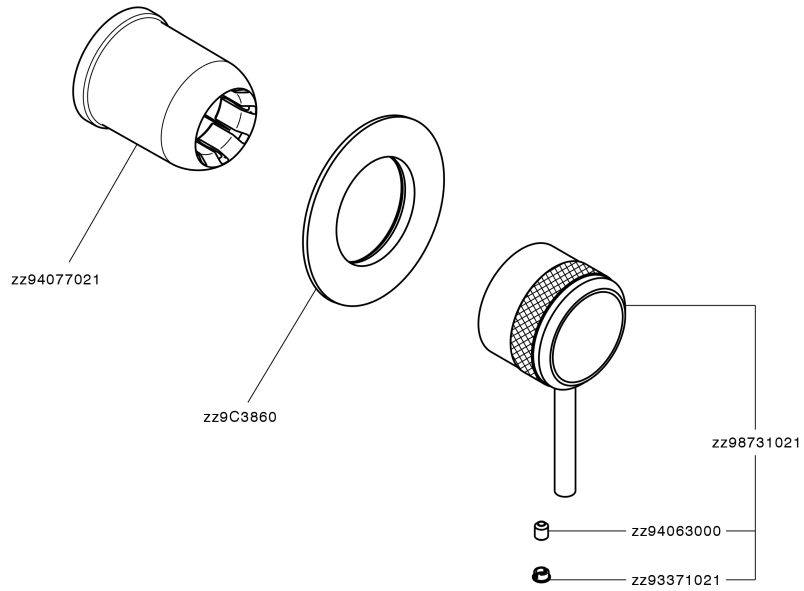

## Parte externa monomando ducha empotrada CHRONOS\_CR003000

CR003000

<https://es.huberitalia.com/parte-externa-monomando-ducha-empotrada-chronos-cr003000>

Parte empotrada monomando ducha EMPOTRADO\_ZB005301

ZB005301

<https://es.huberitalia.com/parte-empotrada-monomando-ducha-empotrado-zb005301>

Parte empotrada monomando ducha EMPOTRADO\_ZB005300

ZB005300

<https://es.huberitalia.com/parte-empotrada-monomando-ducha-empotrado-zb005300>