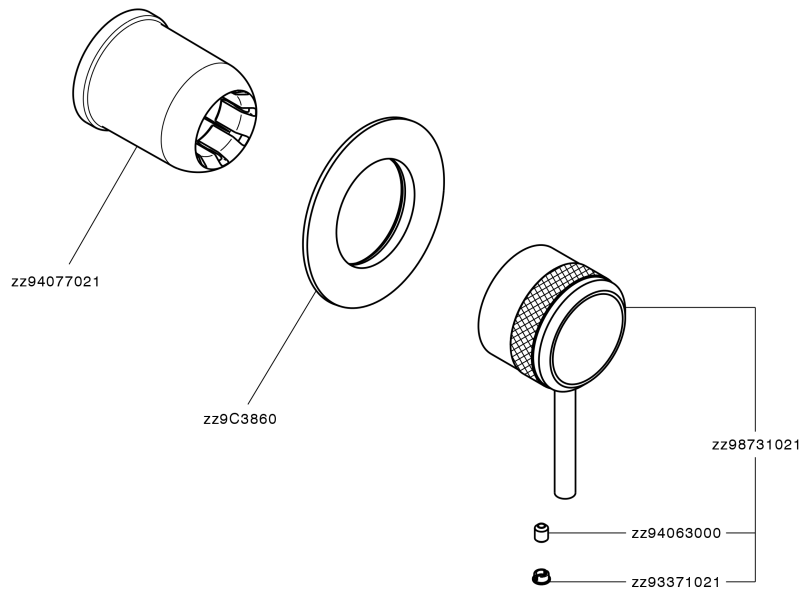

## Parte externa monomando ducha empotrada CHRONOS\_CR003000

CR003000

<https://es.huberitalia.com/parte-externa-monomando-ducha-empotrada-chronos-cr003000>

Parte empotrada monomando ducha EMPOTRADO\_ZB005301

ZB005301

<https://es.huberitalia.com/parte-empotrada-monomando-ducha-empotrado-zb005301>

Parte empotrada monomando ducha EMPOTRADO\_ZB005300

ZB005300

<https://es.huberitalia.com/parte-empotrada-monomando-ducha-empotrado-zb005300>