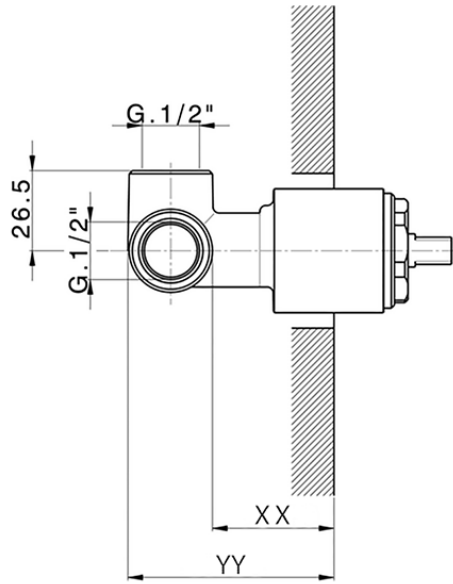

Parte externa monomando ducha empotrada CHRONOS_CR003000

CR003000

<https://es.huberitalia.com/parte-externa-monomando-ducha-empotrada-chronos-cr003000>

Piastra/Plate/Plaque/Platte/Placa

2-3mm: XX 27-47 YY 54-74

10mm: XX 16-40 YY 43-68

ZB005301

<https://es.huberitalia.com/parte-empotrada-monomando-ducha-empotrado-zb005301>

Piastra/Plate/Plaque/Platte/Placa

2-3mm: XX 27-47 YY 54-74

10mm: XX 16-40 YY 43-68

ZB005300

<https://es.huberitalia.com/parte-empotrada-monomando-ducha-empotrado-zb005300>