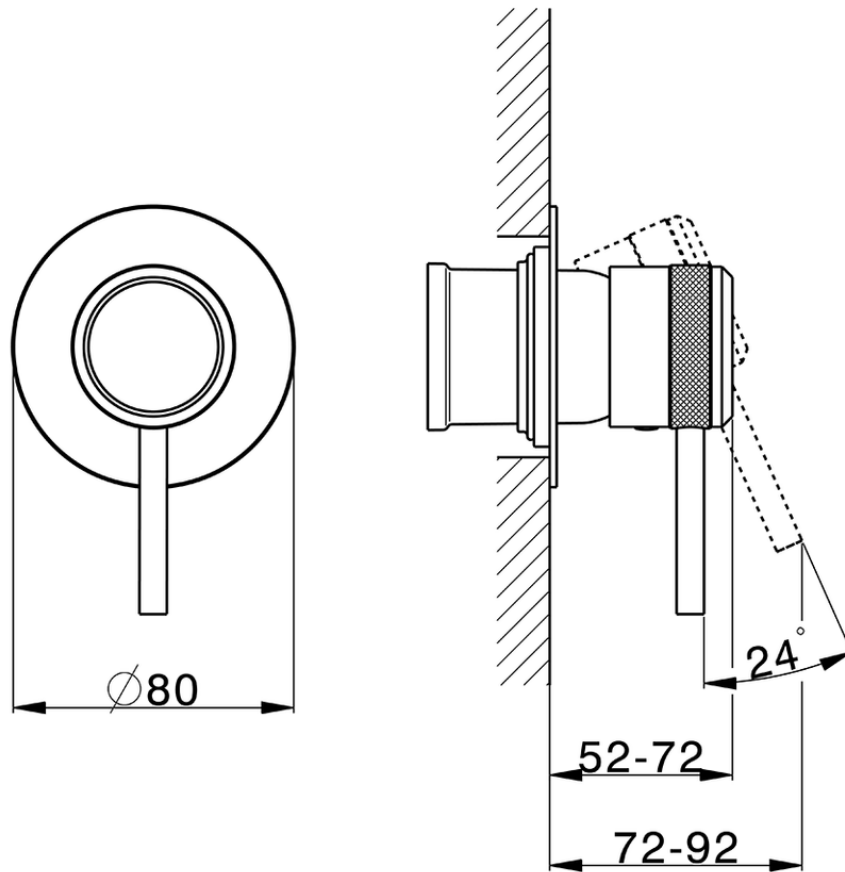

Parte externa monomando ducha empotrada CHRONOS_CR003000

CR003000

<https://es.huberitalia.com/parte-externa-monomando-ducha-empotrada-chronos-cr003000>

Piastra/Plate/Plaque/Platte/Placa

2-3mm: XX 27-47 YY 54-74

10mm: XX 16-40 YY 43-68

ZB005301

<https://es.huberitalia.com/parte-empotrada-monomando-ducha-empotrado-zb005301>

Piastra/Plate/Plaque/Platte/Placa

2-3mm: XX 27-47 YY 54-74

10mm: XX 16-40 YY 43-68

ZB005300

<https://es.huberitalia.com/parte-empotrada-monomando-ducha-empotrado-zb005300>