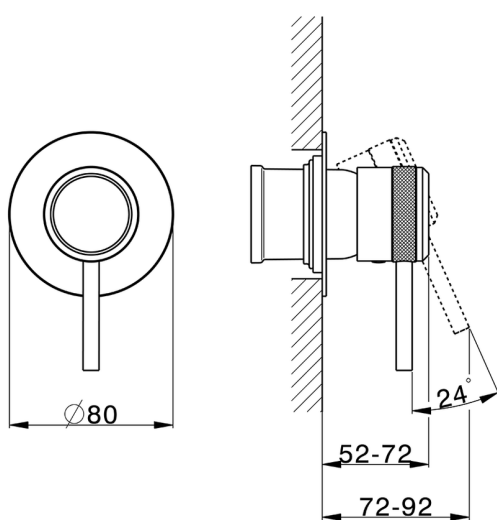

Parte externa monomando ducha empotrada CHRONOS_CR003000

MODELO **CR003000**

Parte externa monomando ducha empotrada, sin parte empotrada, para art. ZB005300 - ZB005301

ACABADOS DISPONIBLES

-  **21** 21 Cromo
-  **2F** 2F Níquel Cepillado
-  **2Q** 2Q Black Titanium

CARACTERÍSTICAS

Instalación	Empotrado
Empotrado 2	ZB005301
	ZB005300

Parte externa monomando ducha empotrada CHRONOS_CR003000

CR003000

<https://es.huberitalia.com/parte-externa-monomando-ducha-empotrada-chronos-cr003000>

Parte empotrada monomando ducha EMPOTRADO_ZB005301

MODELO **ZB005301**

Parte empotrada monomando ducha, ducha empotrada 1/2", sin parte externa, con silenciadores

ACABADOS DISPONIBLES

04 04 Sin Acabado

CARACTERÍSTICAS

Piastra/Plate/Plaque/Platte/Placa
 2-3mm: XX 27-47 YY 54-74
 10mm: XX 16-40 YY 43-68

2026-06-10