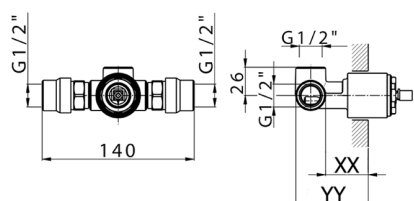

Parte empotrada monomando ducha EMPOTRADO_ZB005301

MODELO **ZB005301**

Parte empotrada monomando ducha, ducha empotrada 1/2", sin parte externa, con silenciadores

ACABADOS DISPONIBLES

04 04 Sin Acabado

CARACTERÍSTICAS

Instalación	Empotrado
Recambio Cartucho	ZZ94035000
Cartucho Monomando 35 mm	
Empotrado	1

Piastra/Plate/Plaque/Platte/Placa
 2-3mm: XX 27-47 YY 54-74
 10mm: XX 16-40 YY 43-68

Parte empotrada monomando ducha EMPOTRADO_ZB005300

MODELO **ZB005300**

Parte empotrada monomando ducha, ducha empotrada 1/2", sin parte externa

ACABADOS DISPONIBLES

04 04 Sin Acabado

CARACTERÍSTICAS

Instalación	Empotrado
Recambio Cartucho	ZZ94035000
Cartucho Monomando 35 mm	
Empotrado	1

Piastra/Plate/Plaque/Platte/Placa
 2-3mm: XX 27-47 YY 54-74
 10mm: XX 16-40 YY 43-68

2026-06-10