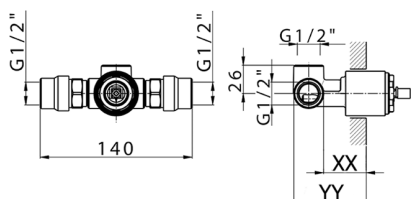

## Parte empotrada monomando ducha EMPOTRADO\_ZB005301

MODELO **ZB005301**

Parte empotrada monomando ducha, ducha empotrada 1/2", sin parte externa, con silenciadores

ACABADOS DISPONIBLES

CARACTERÍSTICAS

Instalación	<b>Empotrado</b>
Recambio Cartucho	<b>ZZ94035000</b>
<b>Cartucho Monomando 35 mm</b>	
Empotrado	<b>1</b>

Piastra/Plate/Plaque/Platte/Placa  
 2-3mm: XX 27-47 YY 54-74  
 10mm: XX 16-40 YY 43-68

## Parte empotrada monomando ducha EMPOTRADO\_ZB005300

MODELO **ZB005300**

Parte empotrada monomando ducha, ducha empotrada 1/2", sin parte externa

ACABADOS DISPONIBLES

**04** 04 Sin Acabado

CARACTERÍSTICAS