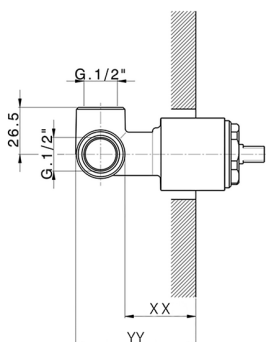

## Parte empotrada monomando ducha EMPOTRADO\_ZB005301

MODELO **ZB005301**

Parte empotrada monomando ducha, ducha empotrada 1/2", sin parte externa, con silenciadores

ACABADOS DISPONIBLES

CARACTERÍSTICAS

Instalación	<b>Empotrado</b>
Recambio Cartucho	<b>ZZ94035000</b>
<b>Cartucho Monomando 35 mm</b>	
Empotrado	<b>1</b>

Piastra/Plate/Plaque/Platte/Placa  
 2-3mm: XX 27-47 YY 54-74  
 10mm: XX 16-40 YY 43-68

## Parte empotrada monomando ducha EMPOTRADO\_ZB005300

MODELO **ZB005300**

Parte empotrada monomando ducha, ducha empotrada 1/2", sin parte externa

ACABADOS DISPONIBLES

**04** 04 Sin Acabado

CARACTERÍSTICAS

Instalación	<b>Empotrado</b>
Recambio Cartucho	<b>ZZ94035000</b>
<b>Cartucho Monomando 35 mm</b>	
Empotrado	<b>1</b>

Piastra/Plate/Plaque/Platte/Placa  
 2-3mm: XX 27-47 YY 54-74  
 10mm: XX 16-40 YY 43-68