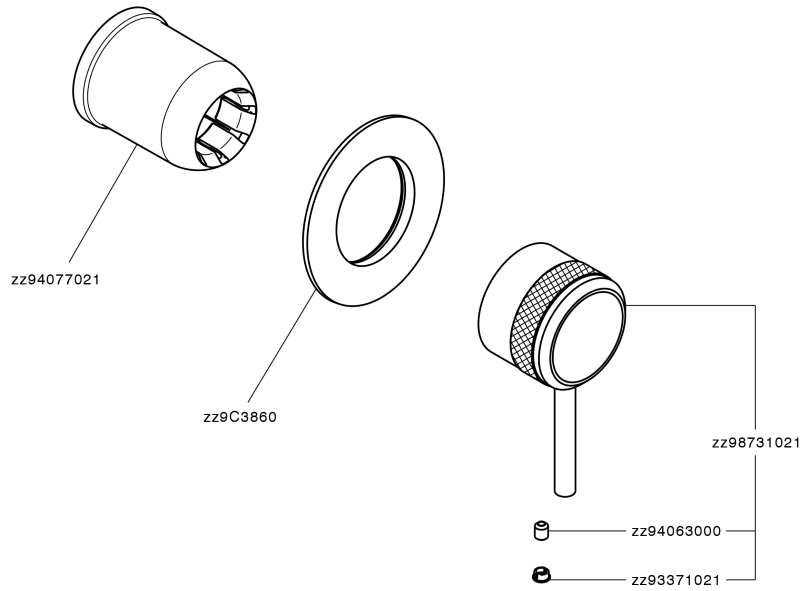

Parte externa monomando ducha empotrada CHRONOS_CR003000

CR003000

<https://es.huberitalia.com/parte-externa-monomando-ducha-empotrada-chronos-cr003000>