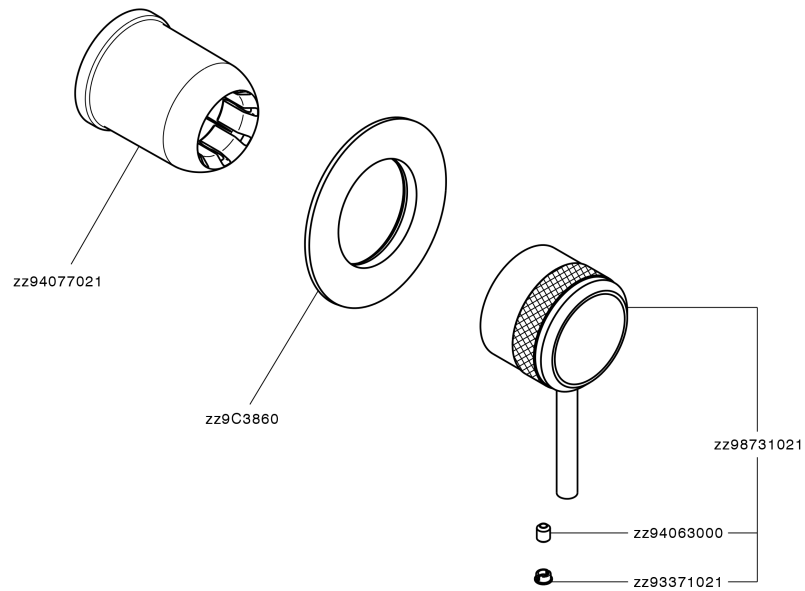

Parte externa monomando ducha empotrada CHRONOS_CR003000

MODELO **CR003000**

Parte externa monomando ducha empotrada, sin parte empotrada, para art. ZB005300 - ZB005301

ACABADOS DISPONIBLES

-  **21** 21 Cromo
-  **2F** 2F Níquel Cepillado
-  **2Q** 2Q Black Titanium

CARACTERÍSTICAS

Instalación	Empotrado
Empotrado 2	ZB005301
	ZB005300

Parte externa monomando ducha empotrada CHRONOS_CR003000

CR003000

<https://es.huberitalia.com/parte-externa-monomando-ducha-empotrada-chronos-cr003000>

Parte empotrada monomando ducha EMPOTRADO_ZB005301

MODELO **ZB005301**

Parte empotrada monomando ducha, ducha empotrada 1/2", sin parte externa, con silenciadores

ACABADOS DISPONIBLES

04 04 Sin Acabado

CARACTERÍSTICAS

Piastra/Plate/Plaque/Platte/Placa
 2-3mm: XX 27-47 YY 54-74
 10mm: XX 16-40 YY 43-68

2026-06-10