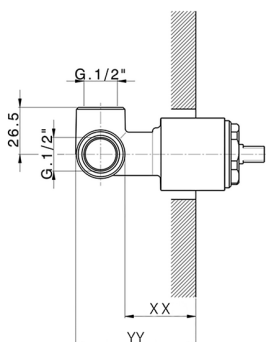

Parte empotrada monomando ducha EMPOTRADO_ZB005301

MODELO **ZB005301**

Parte empotrada monomando ducha, ducha empotrada 1/2", sin parte externa, con silenciadores

ACABADOS DISPONIBLES

04 04 Sin Acabado

CARACTERÍSTICAS

Instalación	Empotrado
Recambio Cartucho	ZZ94035000
Cartucho Monomando 35 mm	
Empotrado	1

Piastra/Plate/Plaque/Platte/Placa
 2-3mm: XX 27-47 YY 54-74
 10mm: XX 16-40 YY 43-68

Parte empotrada monomando ducha EMPOTRADO_ZB005300

MODELO **ZB005300**

Parte empotrada monomando ducha, ducha empotrada 1/2", sin parte externa

ACABADOS DISPONIBLES

04 04 Sin Acabado

CARACTERÍSTICAS

Instalación	Empotrado
Recambio Cartucho	ZZ94035000
Cartucho Monomando 35 mm	
Empotrado	1

Piastra/Plate/Plaque/Platte/Placa
 2-3mm: XX 27-47 YY 54-74
 10mm: XX 16-40 YY 43-68

2026-06-10