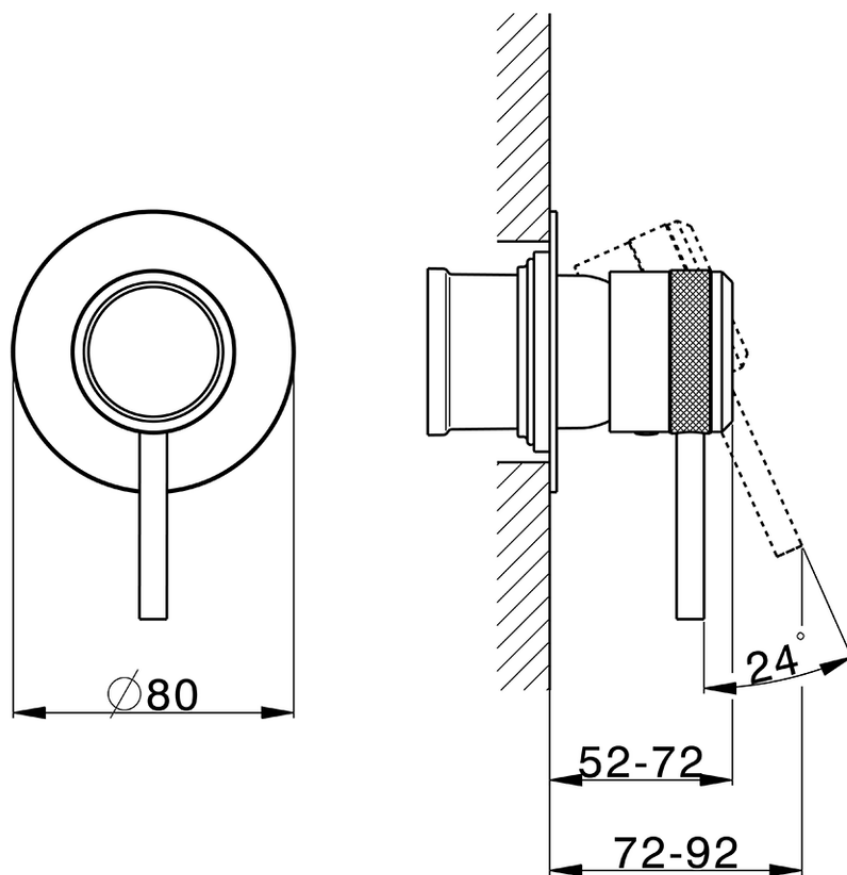

Parte externa monomando ducha empotrada CHRONOS_CR003000

CR003000

<https://es.huberitalia.com/parte-externa-monomando-ducha-empotrada-chronos-cr003000>

Piastra/Plate/Plaque/Platte/Placa

2-3mm: XX 27-47 YY 54-74

10mm: XX 16-40 YY 43-68

ZB005301

<https://es.huberitalia.com/parte-empotrada-monomando-ducha-empotrado-zb005301>

Piastra/Plate/Plaque/Platte/Placa

2-3mm: XX 27-47 YY 54-74

10mm: XX 16-40 YY 43-68

ZB005300

<https://es.huberitalia.com/parte-empotrada-monomando-ducha-empotrado-zb005300>