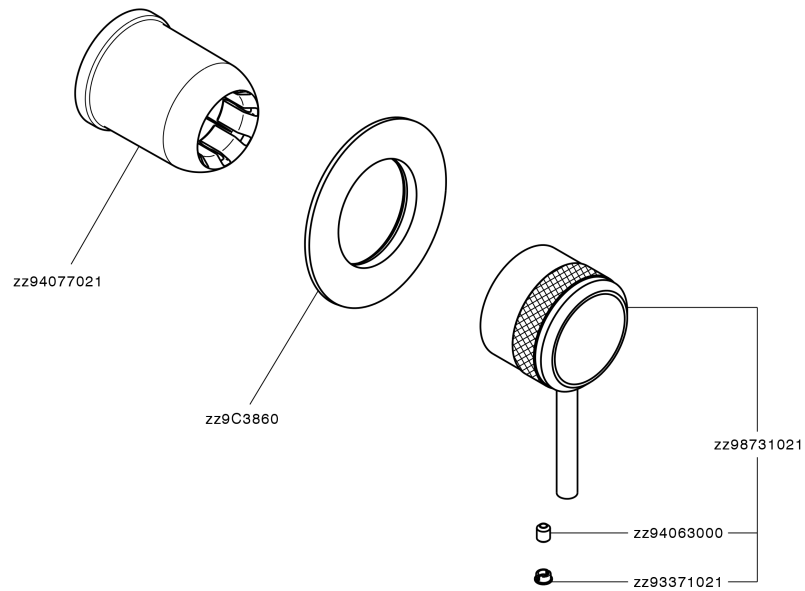

Parte externa monomando ducha empotrada CHRONOS_CR003000

CR003000

<https://es.huberitalia.com/parte-externa-monomando-ducha-empotrada-chronos-cr003000>