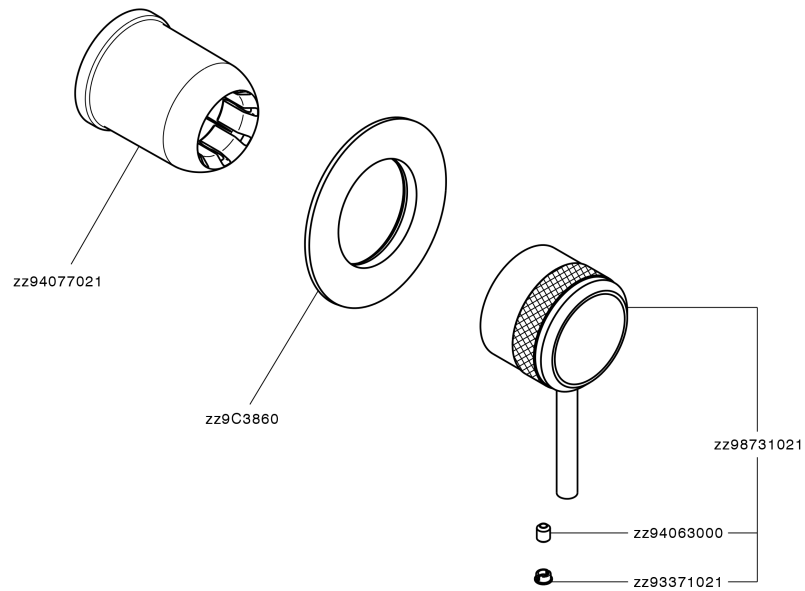

Parte externa monomando ducha empotrada CHRONOS_CR003000

MODELO **CR003000**

Parte externa monomando ducha empotrada, sin parte empotrada, para art. ZB005300 - ZB005301

ACABADOS DISPONIBLES

-  **21** 21 Cromo
-  **2F** 2F Níquel Cepillado
-  **2Q** 2Q Black Titanium

CARACTERÍSTICAS

Instalación	Empotrado
Empotrado 2	ZB005301
	ZB005300

Parte externa monomando ducha empotrada CHRONOS_CR003000

CR003000

<https://es.huberitalia.com/parte-externa-monomando-ducha-empotrada-chronos-cr003000>

Parte empotrada monomando ducha EMPOTRADO_ZB005301

MODELO **ZB005301**

Parte empotrada monomando ducha, ducha empotrada 1/2", sin parte externa, con silenciadores

ACABADOS DISPONIBLES

CARACTERÍSTICAS

Instalación	Empotrado
Recambio Cartucho	ZZ94035000
Cartucho Monomando 35 mm	
Empotrado	1

Piastra/Plate/Plaque/Platte/Placa
 2-3mm: XX 27-47 YY 54-74
 10mm: XX 16-40 YY 43-68

Parte empotrada monomando ducha EMPOTRADO_ZB005300

MODELO **ZB005300**

Parte empotrada monomando ducha, ducha empotrada 1/2", sin parte externa