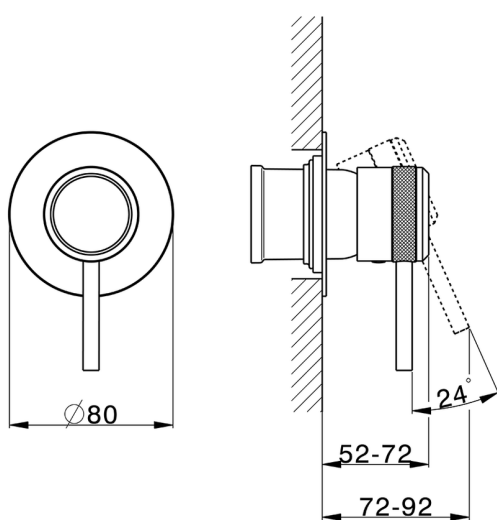

Parte externa monomando ducha empotrada CHRONOS_CR003000

MODELO **CR003000**

Parte externa monomando ducha empotrada, sin parte empotrada, para art. ZB005300 - ZB005301

ACABADOS DISPONIBLES

-  **21** 21 Cromo
-  **2F** 2F Níquel Cepillado
-  **2Q** 2Q Black Titanium

CARACTERÍSTICAS

Instalación	Empotrado
Empotrado 2	ZB005301
	ZB005300

Parte externa monomando ducha empotrada CHRONOS_CR003000

CR003000

<https://es.huberitalia.com/parte-externa-monomando-ducha-empotrada-chronos-cr003000>

Parte empotrada monomando ducha EMPOTRADO_ZB005301

MODELO **ZB005301**

Parte empotrada monomando ducha, ducha empotrada 1/2", sin parte externa, con silenciadores

ACABADOS DISPONIBLES

04 04 Sin Acabado

CARACTERÍSTICAS

Piastra/Plate/Plaque/Platte/Placa
 2-3mm: XX 27-47 YY 54-74
 10mm: XX 16-40 YY 43-68

2026-04-29