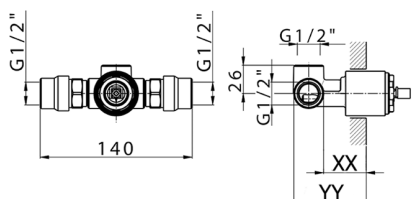

Parte empotrada monomando ducha EMPOTRADO_ZB005301

MODELO **ZB005301**

Parte empotrada monomando ducha, ducha empotrada 1/2", sin parte externa, con silenciadores

ACABADOS DISPONIBLES

04 04 Sin Acabado

CARACTERÍSTICAS

Instalación	Empotrado
Recambio Cartucho	ZZ94035000
Cartucho Monomando 35 mm	
Empotrado	1

Piastra/Plate/Plaque/Platte/Placa
 2-3mm: XX 27-47 YY 54-74
 10mm: XX 16-40 YY 43-68

Parte empotrada monomando ducha EMPOTRADO_ZB005300

MODELO **ZB005300**

Parte empotrada monomando ducha, ducha empotrada 1/2", sin parte externa

ACABADOS DISPONIBLES

04 04 Sin Acabado

CARACTERÍSTICAS

Instalación	Empotrado
Recambio Cartucho	ZZ94035000
Cartucho Monomando 35 mm	
Empotrado	1

Piastra/Plate/Plaque/Platte/Placa
 2-3mm: XX 27-47 YY 54-74
 10mm: XX 16-40 YY 43-68

2026-04-29