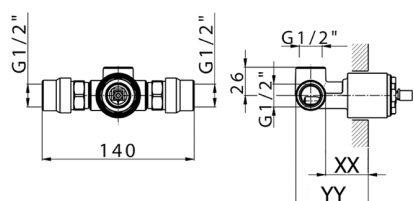

Parte externa monomando ducha empotrada CHRONOS_CR003000

MODELO **CR003000**

Parte externa monomando ducha empotrada, sin parte empotrada, para art. ZB005300 - ZB005301

ACABADOS DISPONIBLES

-  **21** 21 Cromo
-  **2F** 2F Níquel Cepillado
-  **2Q** 2Q Black Titanium

Parte empotrada monomando ducha EMPOTRADO_ZB005301

MODELO **ZB005301**

Parte empotrada monomando ducha, ducha empotrada 1/2", sin parte externa, con silenciadores

ACABADOS DISPONIBLES

CARACTERÍSTICAS

Instalación	Empotrado
Recambio Cartucho	ZZ94035000
Cartucho Monomando 35 mm	
Empotrado	1

Piastra/Plate/Plaque/Platte/Placa
 2-3mm: XX 27-47 YY 54-74
 10mm: XX 16-40 YY 43-68

Parte empotrada monomando ducha EMPOTRADO_ZB005300

MODELO **ZB005300**

Parte empotrada monomando ducha, ducha empotrada 1/2", sin parte externa