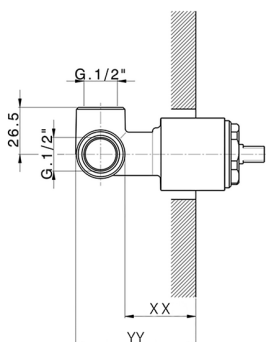

Parte empotrada monomando ducha EMPOTRADO_ZB005301

MODELO **ZB005301**

Parte empotrada monomando ducha, ducha empotrada 1/2", sin parte externa, con silenciadores

ACABADOS DISPONIBLES

CARACTERÍSTICAS

Instalación	Empotrado
Recambio Cartucho	ZZ94035000
Cartucho Monomando 35 mm	
Empotrado	1

Piastra/Plate/Plaque/Platte/Placa
 2-3mm: XX 27-47 YY 54-74
 10mm: XX 16-40 YY 43-68

Parte empotrada monomando ducha EMPOTRADO_ZB005300

MODELO **ZB005300**

Parte empotrada monomando ducha, ducha empotrada 1/2", sin parte externa

ACABADOS DISPONIBLES

04 04 Sin Acabado

CARACTERÍSTICAS

Instalación	Empotrado
Recambio Cartucho	ZZ94035000
Cartucho Monomando 35 mm	
Empotrado	1

Piastra/Plate/Plaque/Platte/Placa
 2-3mm: XX 27-47 YY 54-74
 10mm: XX 16-40 YY 43-68