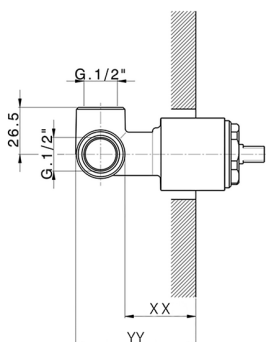

Parte empotrada monomando ducha EMPOTRADO_ZB005301

MODELO **ZB005301**

Parte empotrada monomando ducha, ducha empotrada 1/2", sin parte externa, con silenciadores

ACABADOS DISPONIBLES

04 04 Sin Acabado

CARACTERÍSTICAS

Instalación	Empotrado
Recambio Cartucho	ZZ94035000
Cartucho Monomando 35 mm	
Empotrado	1

Piastra/Plate/Plaque/Platte/Placa
 2-3mm: XX 27-47 YY 54-74
 10mm: XX 16-40 YY 43-68

Parte empotrada monomando ducha EMPOTRADO_ZB005300

MODELO **ZB005300**

Parte empotrada monomando ducha, ducha empotrada 1/2", sin parte externa

ACABADOS DISPONIBLES

04 04 Sin Acabado

CARACTERÍSTICAS

Instalación	Empotrado
Recambio Cartucho	ZZ94035000
Cartucho Monomando 35 mm	
Empotrado	1

Piastra/Plate/Plaque/Platte/Placa
 2-3mm: XX 27-47 YY 54-74
 10mm: XX 16-40 YY 43-68

2026-04-29