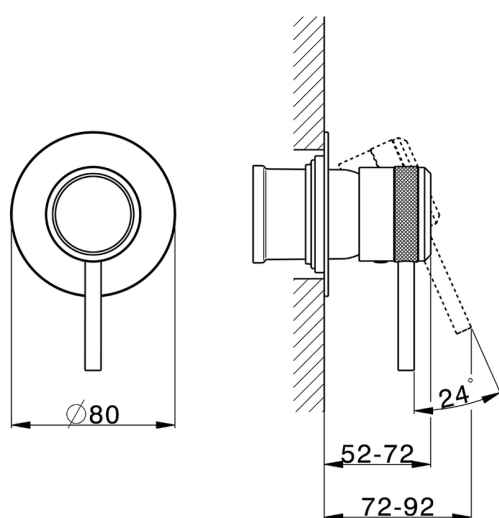

Parte externa monomando ducha empotrada CHRONOS_CR003000

MODELO **CR003000**

Parte externa monomando ducha empotrada, sin parte empotrada, para art. ZB005300 - ZB005301

ACABADOS DISPONIBLES

-  **21** 21 Cromo
-  **2F** 2F Níquel Cepillado
-  **2Q** 2Q Black Titanium

CARACTERÍSTICAS

Instalación	Empotrado
Empotrado 2	ZB005301
	ZB005300

Parte externa monomando ducha empotrada CHRONOS_CR003000

CR003000

<https://es.huberitalia.com/parte-externa-monomando-ducha-empotrada-chronos-cr003000>

Parte empotrada monomando ducha EMPOTRADO_ZB005301

MODELO **ZB005301**

Parte empotrada monomando ducha, ducha empotrada 1/2", sin parte externa, con silenciadores

ACABADOS DISPONIBLES

CARACTERÍSTICAS

Instalación	Empotrado
Recambio Cartucho	ZZ94035000
Cartucho Monomando 35 mm	
Empotrado	1

Piastra/Plate/Plaque/Platte/Placa
 2-3mm: XX 27-47 YY 54-74
 10mm: XX 16-40 YY 43-68

Parte empotrada monomando ducha EMPOTRADO_ZB005300

MODELO **ZB005300**

Parte empotrada monomando ducha, ducha empotrada 1/2", sin parte externa