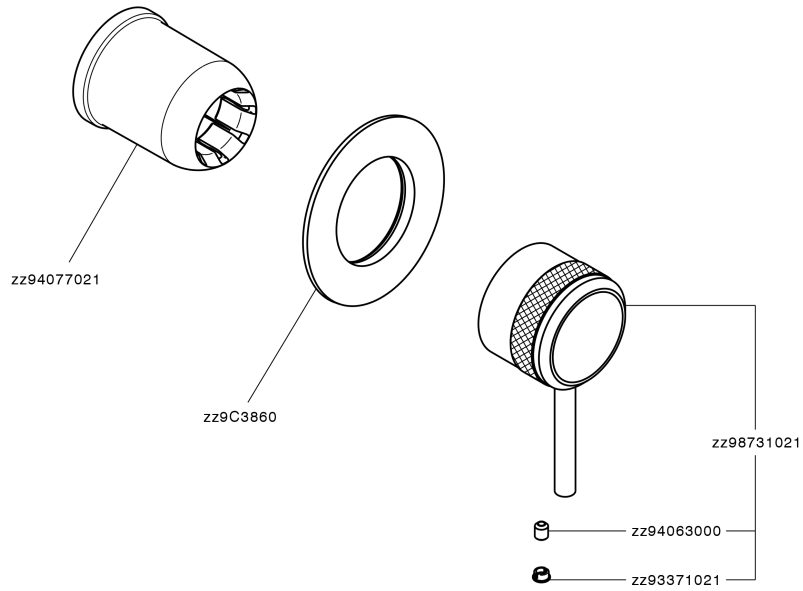

Parte externa monomando ducha empotrada CHRONOS_CR003000

CR003000

<https://es.huberitalia.com/parte-externa-monomando-ducha-empotrada-chronos-cr003000>

Parte empotrada monomando ducha EMPOTRADO_ZB005301

ZB005301

<https://es.huberitalia.com/parte-empotrada-monomando-ducha-empotrado-zb005301>

Parte empotrada monomando ducha EMPOTRADO_ZB005300

ZB005300

<https://es.huberitalia.com/parte-empotrada-monomando-ducha-empotrado-zb005300>