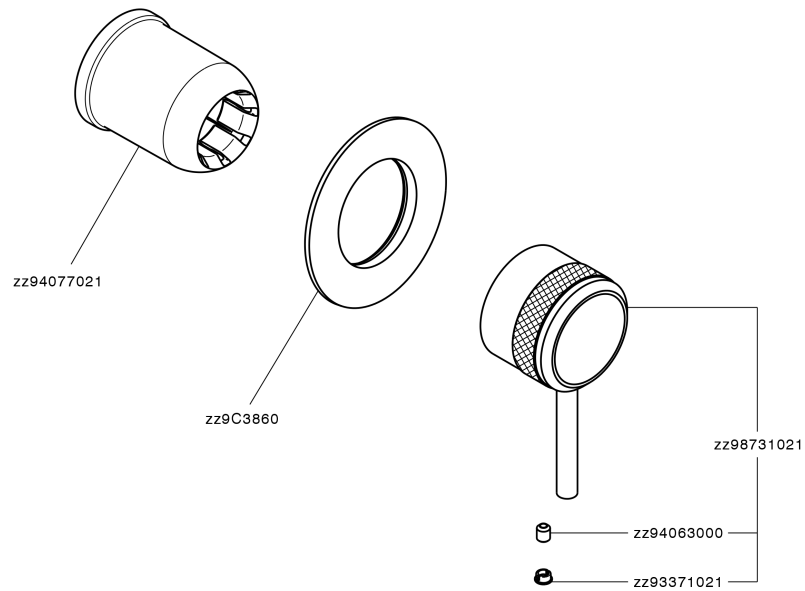

## Parte externa monomando ducha empotrada CHRONOS\_CR003000

CR003000

<https://es.huberitalia.com/parte-externa-monomando-ducha-empotrada-chronos-cr003000>

Parte empotrada monomando ducha EMPOTRADO\_ZB005301

ZB005301

<https://es.huberitalia.com/parte-empotrada-monomando-ducha-empotrado-zb005301>

Parte empotrada monomando ducha EMPOTRADO\_ZB005300

ZB005300

<https://es.huberitalia.com/parte-empotrada-monomando-ducha-empotrado-zb005300>