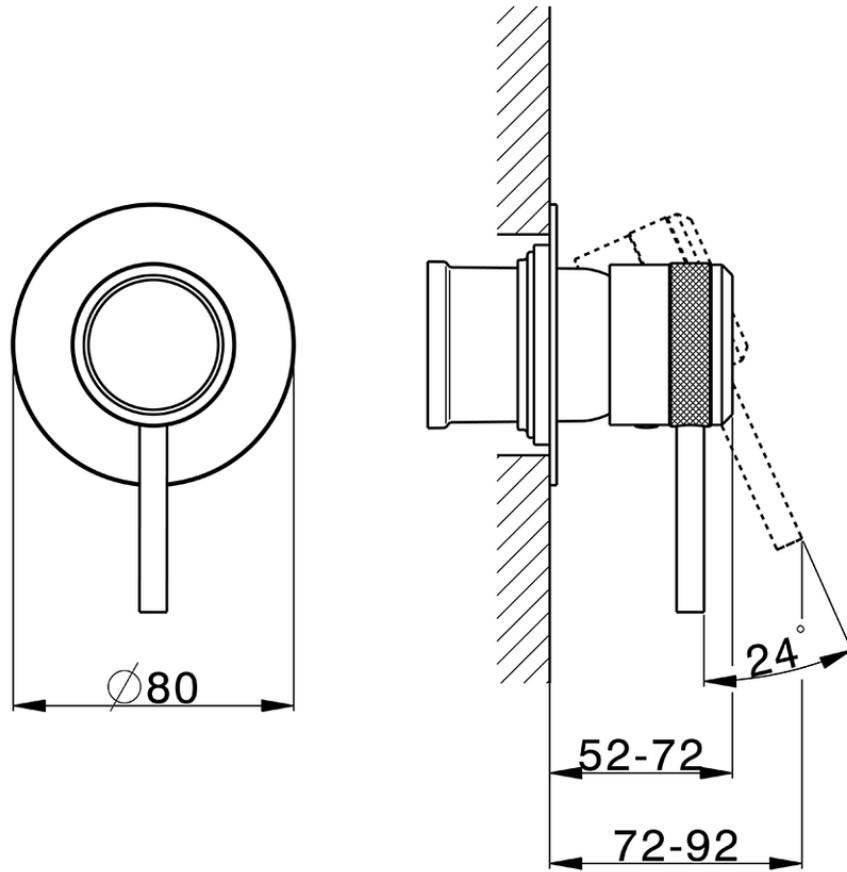

## Parte externa monomando ducha empotrada CHRONOS\_CR003000

CR003000

<https://es.huberitalia.com/parte-externa-monomando-ducha-empotrada-chronos-cr003000>

Piastra/Plate/Plaque/Platte/Placa

2-3mm: XX 27-47 YY 54-74

10mm: XX 16-40 YY 43-68

ZB005301

<https://es.huberitalia.com/parte-empotrada-monomando-ducha-empotrado-zb005301>

Piastra/Plate/Plaque/Platte/Placa

2-3mm: XX 27-47 YY 54-74

10mm: XX 16-40 YY 43-68

ZB005300

<https://es.huberitalia.com/parte-empotrada-monomando-ducha-empotrado-zb005300>