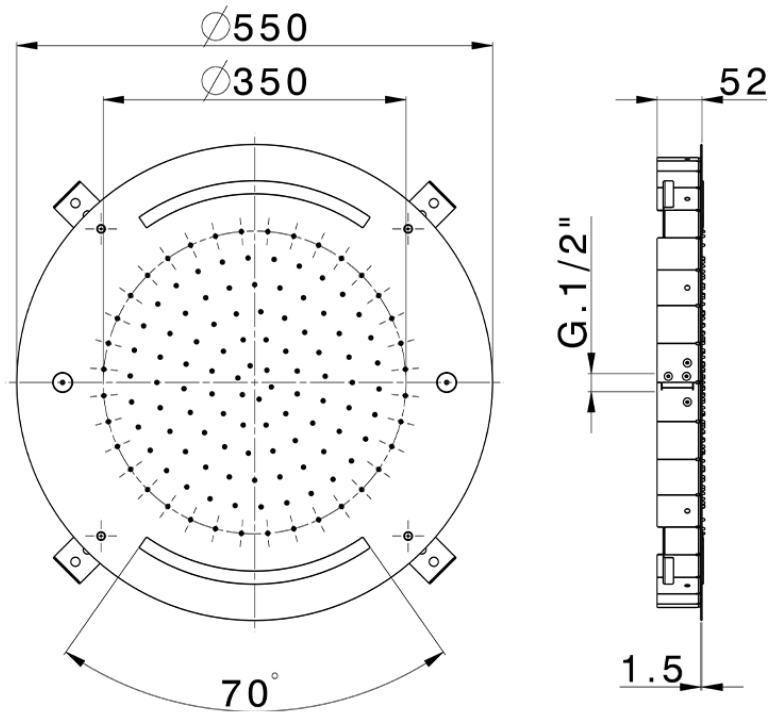

Rociador de techo con cromoterapia Ø 550 mm ZEN_ZS1C0040

ZS1C0040

<https://es.huberitalia.com/rociador-de-techo-con-cromoterapia-o-550-mm-zen-zs1c0040>

2024-11-24