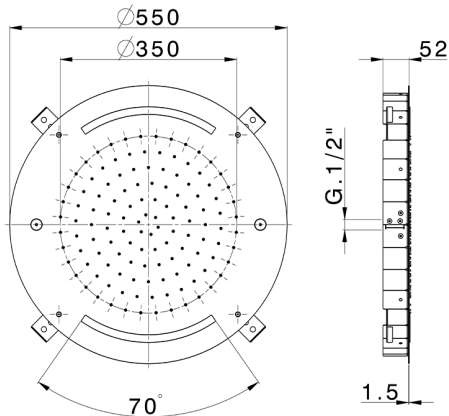

Rociador de techo con cromoterapia Ø 550 mm ZEN_ZS1C0040

MODELO **ZS1C0040**

Rociador de techo con cromoterapia Ø 550 mm, funciones nebulizador de lluvia y cromoterapia, con mando a distancia incluido, acero inoxidable AISI 304

ACABADOS DISPONIBLES

- **40** 40 Negro Mate
- **4Q** 4Q Blanco Mate
- **5G** 5G Oro Rosa
- **D1** D1 Inox Cepillado
- **D2** D2 Inox brillo

CARACTERÍSTICAS

2024-11-21