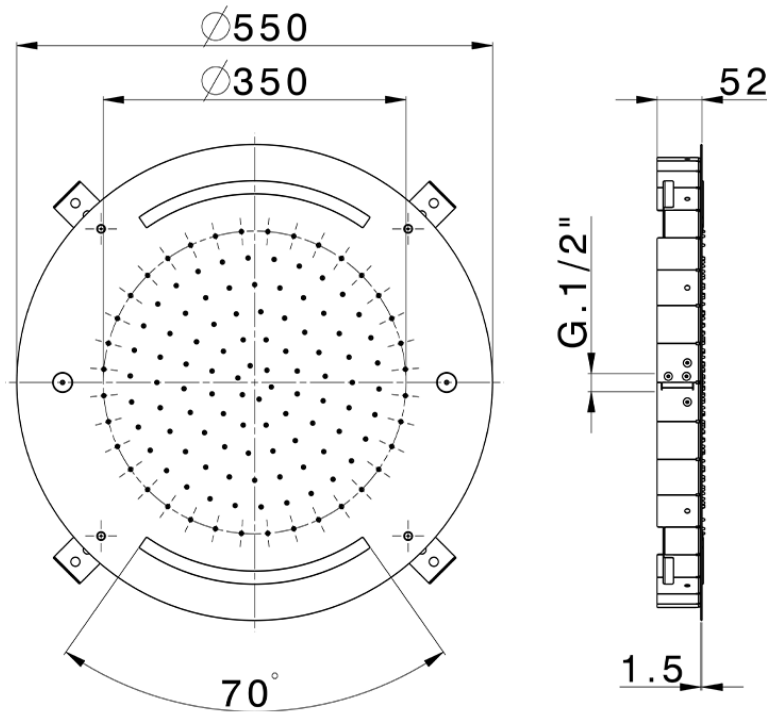

## Rociador de techo con cromoterapia Ø 550 mm ZEN\_ZS1C0040

ZS1C0040

<https://es.huberitalia.com/rociador-de-techo-con-cromoterapia-o-550-mm-zen-zs1c0040>

2024-11-24