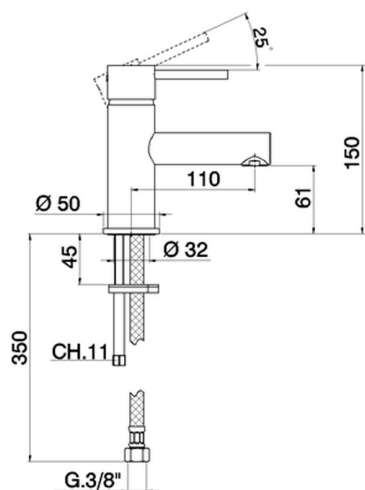

## Lavabo monomando TRATTO EVO\_TV000540

MODELO **TV000540**

Lavabo monomando, sin desagüe automático, latiguillos acero G.3/8"

ACABADOS DISPONIBLES

CARACTERÍSTICAS

Recambio Cartucho **ZZ95435000**

**Cartucho Monomando 35 mm**

### EcoStop

La función EcoStop limita el caudal del agua aproximadamente el 50% de la salida máxima con una leve resistencia en la maneta. Basta con empujar ligeramente más allá de la mitad del tope sólo cuando se requiera la salida máxima de agua. Esto permitirá ahorrar hasta un 50% de agua.