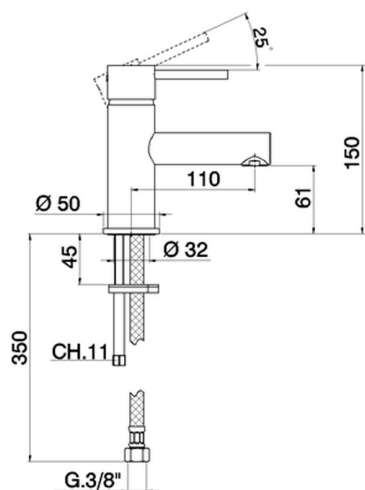

Lavabo monomando TRATTO EVO_TV000540

MODELO **TV000540**

Lavabo monomando, sin desagüe automático, latiguillos acero G.3/8"

ACABADOS DISPONIBLES

CARACTERÍSTICAS

Recambio Cartucho **ZZ95435000**

Cartucho Monomando 35 mm

EcoStop

La función EcoStop limita el caudal del agua aproximadamente el 50% de la salida máxima con una leve resistencia en la maneta. Basta con empujar ligeramente más allá de la mitad del tope sólo cuando se requiera la salida máxima de agua. Esto permitirá ahorrar hasta un 50% de agua.