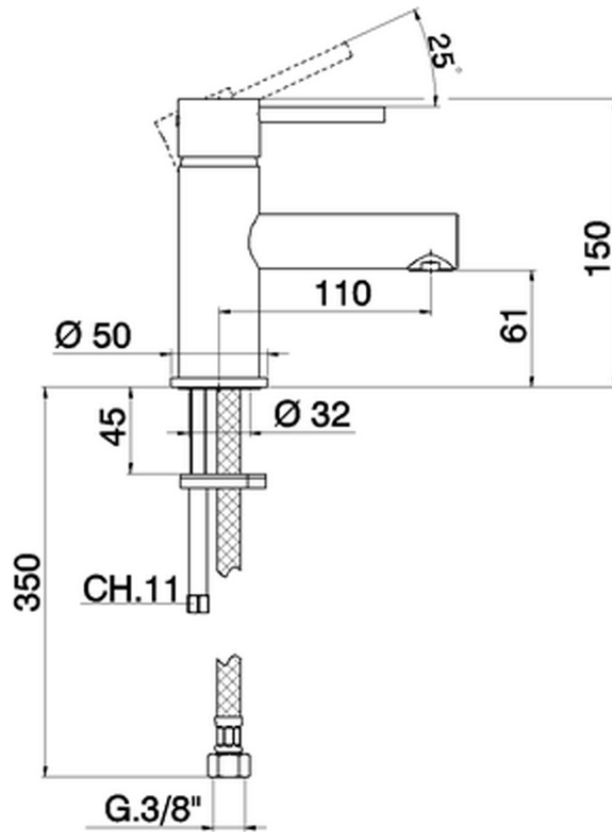

Lavabo monomando TRATTO EVO_TV000540

TV000540

<https://es.huberitalia.com/lavabo-monomando-tratto-evo-tv000540>

2026-06-15