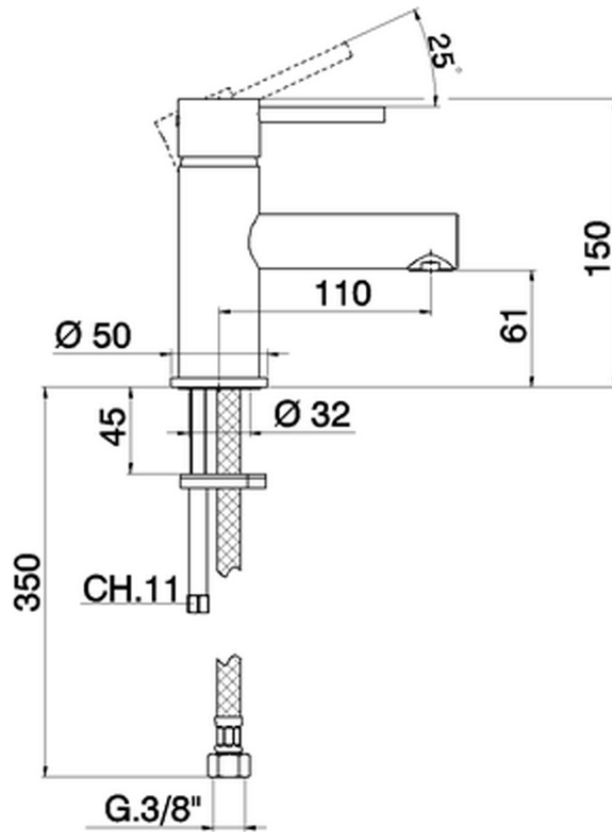

## Lavabo monomando TRATTO EVO\_TV000540

TV000540

<https://es.huberitalia.com/lavabo-monomando-tratto-evo-tv000540>

2026-04-30