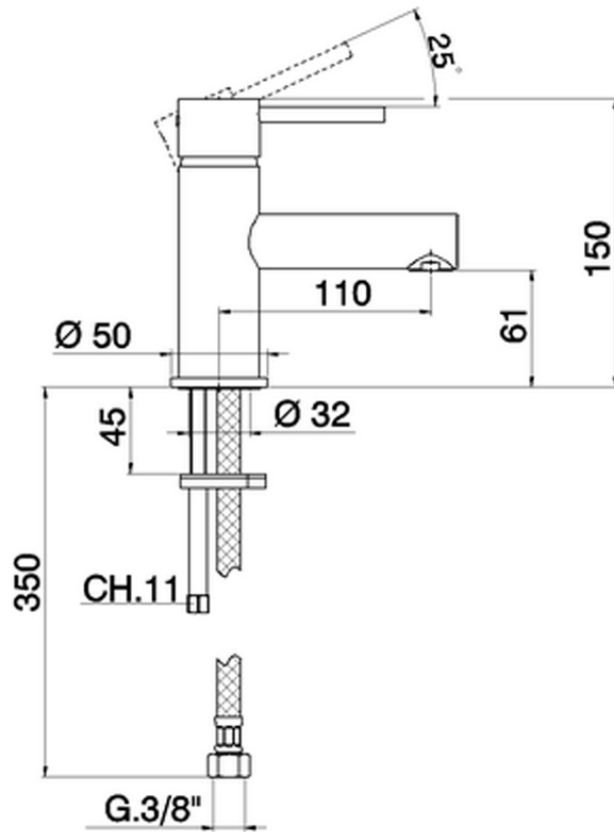

Lavabo monomando TRATTO EVO_TV000540

TV000540

<https://es.huberitalia.com/lavabo-monomando-tratto-evo-tv000540>

2026-05-20