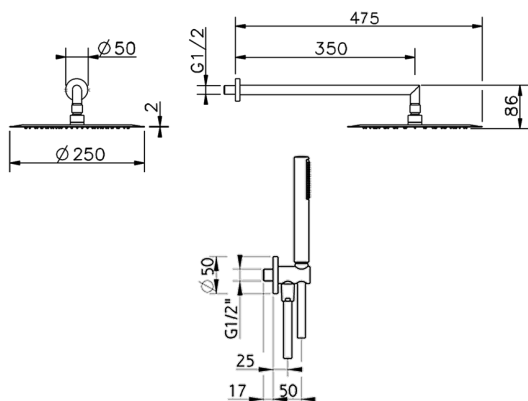

ACABADOS DISPONIBLES

21 21 Cromo

CARACTERÍSTICAS