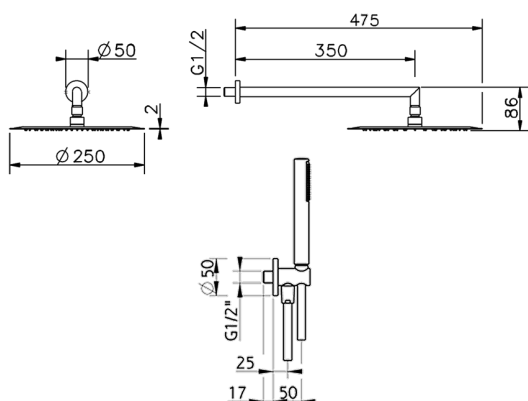

ACABADOS DISPONIBLES

21 21 Cromo

CARACTERÍSTICAS