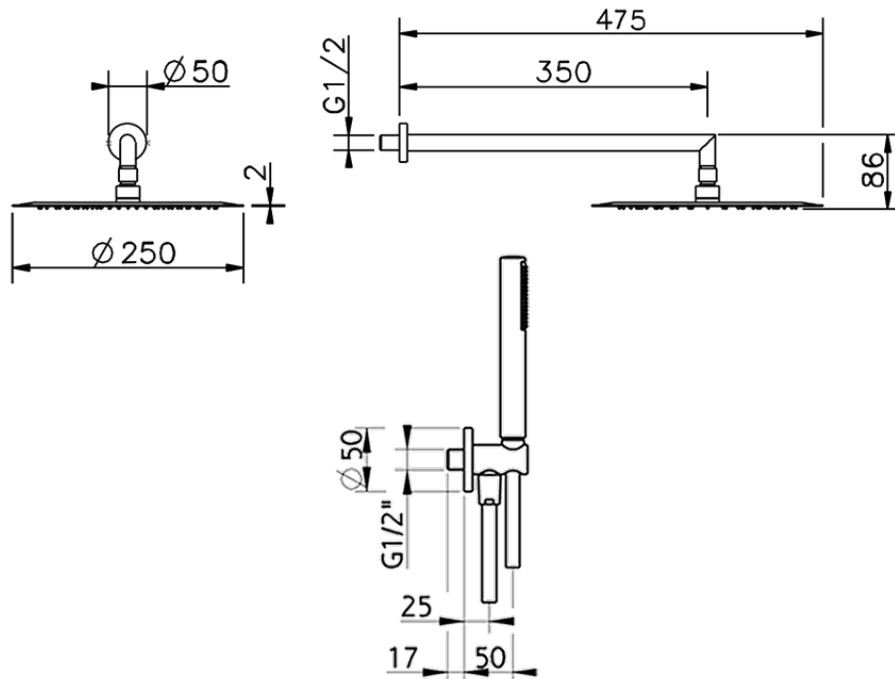

## Kit brazo ducha con toma de agua SHOWER\_SS0K0020

SS0K0020

<https://es.huberitalia.com/kit-brazo-ducha-con-toma-de-agua-shower-ss0k0020>

2026-06-10