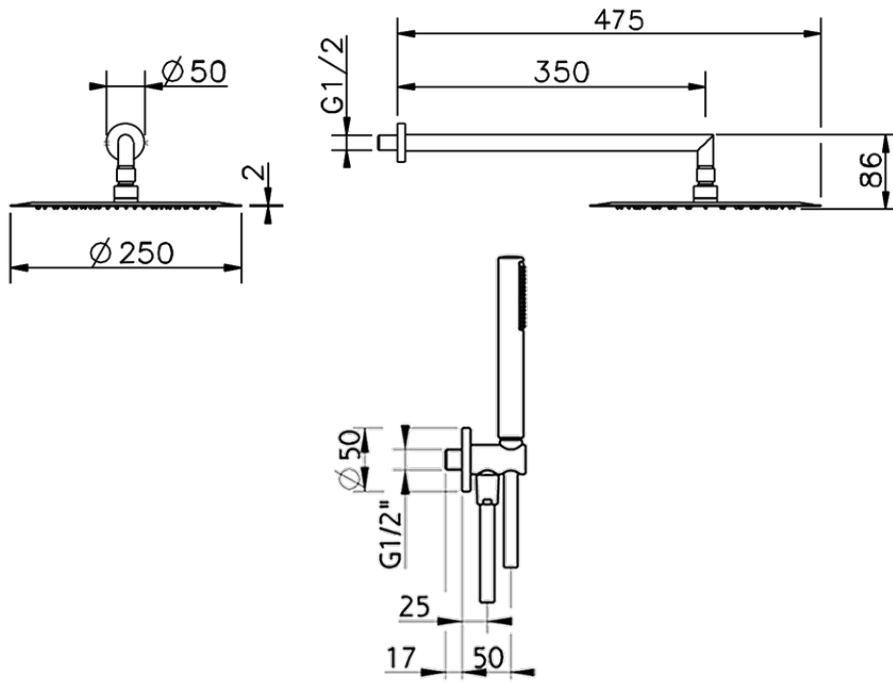

Kit brazo ducha con toma de agua SHOWER_SS0K0020

SS0K0020

<https://es.huberitalia.com/kit-brazo-ducha-con-toma-de-agua-shower-ss0k0020>

2026-05-20