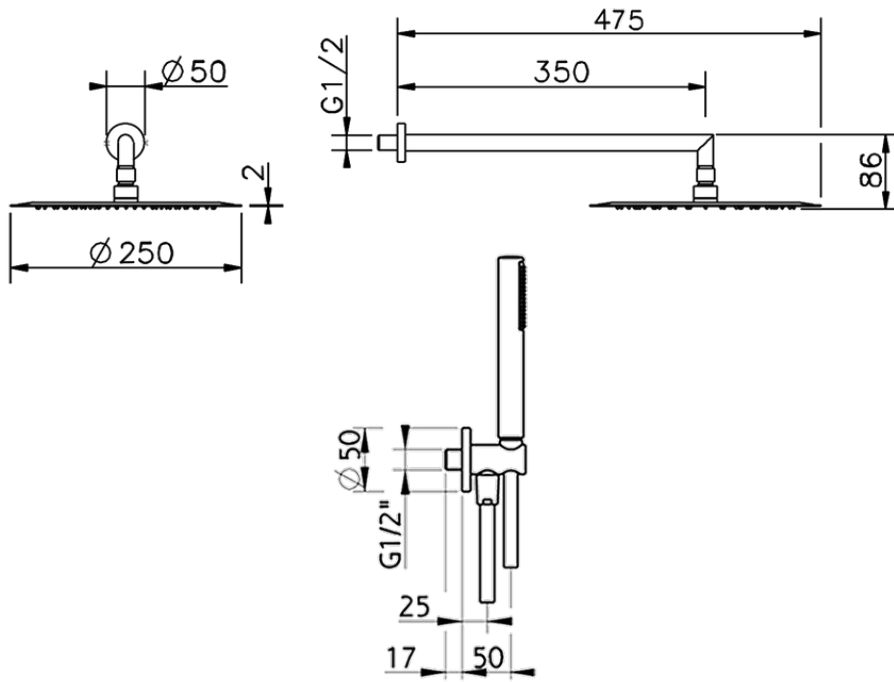

## Kit brazo ducha con toma de agua SHOWER\_SS0K0020

SS0K0020

<https://es.huberitalia.com/kit-brazo-ducha-con-toma-de-agua-shower-ss0k0020>

2026-04-17