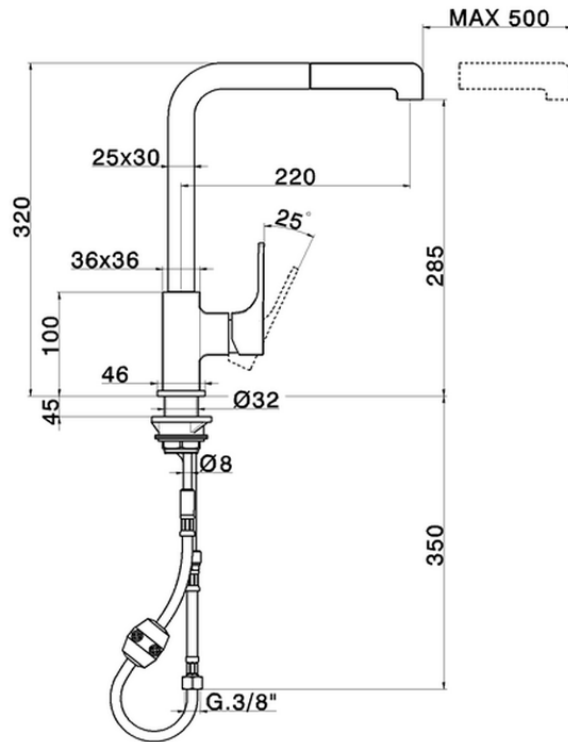

## Fregadero monomando EnergySave ducha extraible KITCHEN\_CU100575

CU100575

<https://es.huberitalia.com/fregadero-monomando-energysave-ducha-extraible-kitchen-cu100575>

2024-12-22