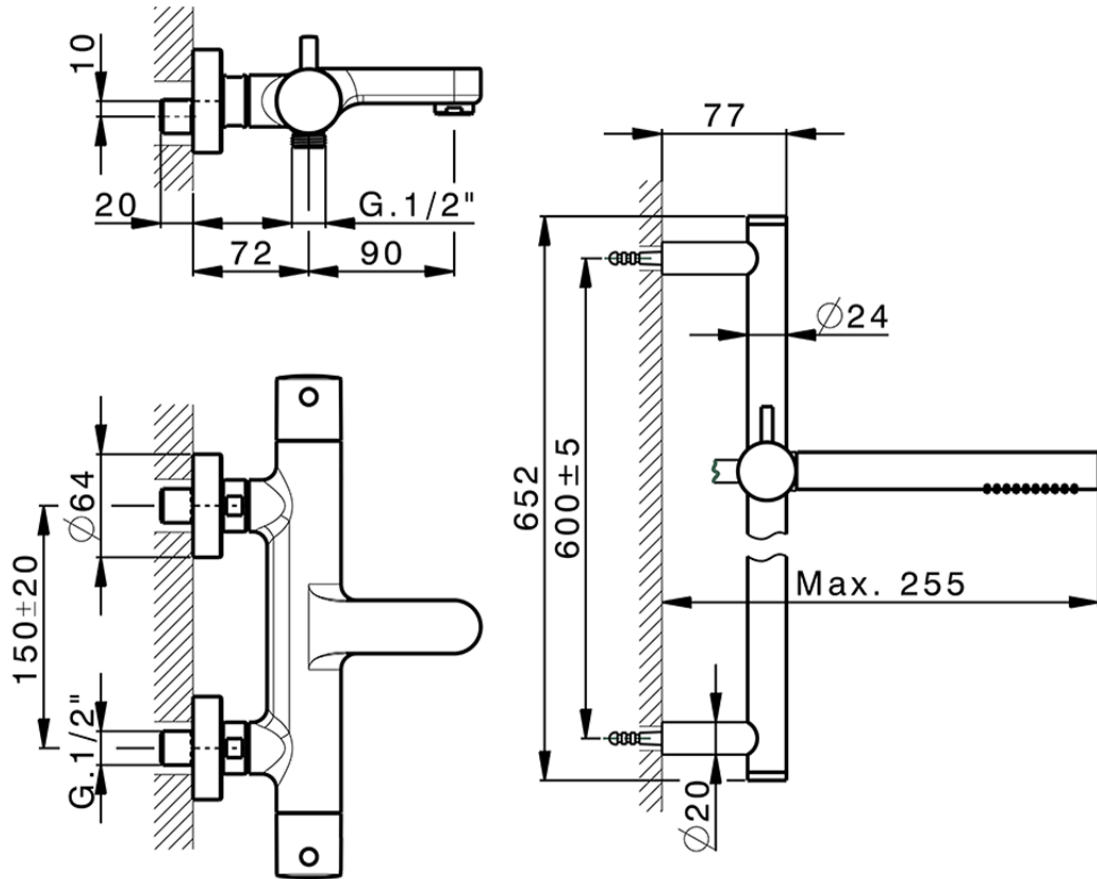

Bañera termostática con barra-corrediza M32\_MTS23016

MTS23016

<https://es.huberitalia.com/banera-termostatica-con-barra-corrediza-m32-mts23016>

2024-11-21