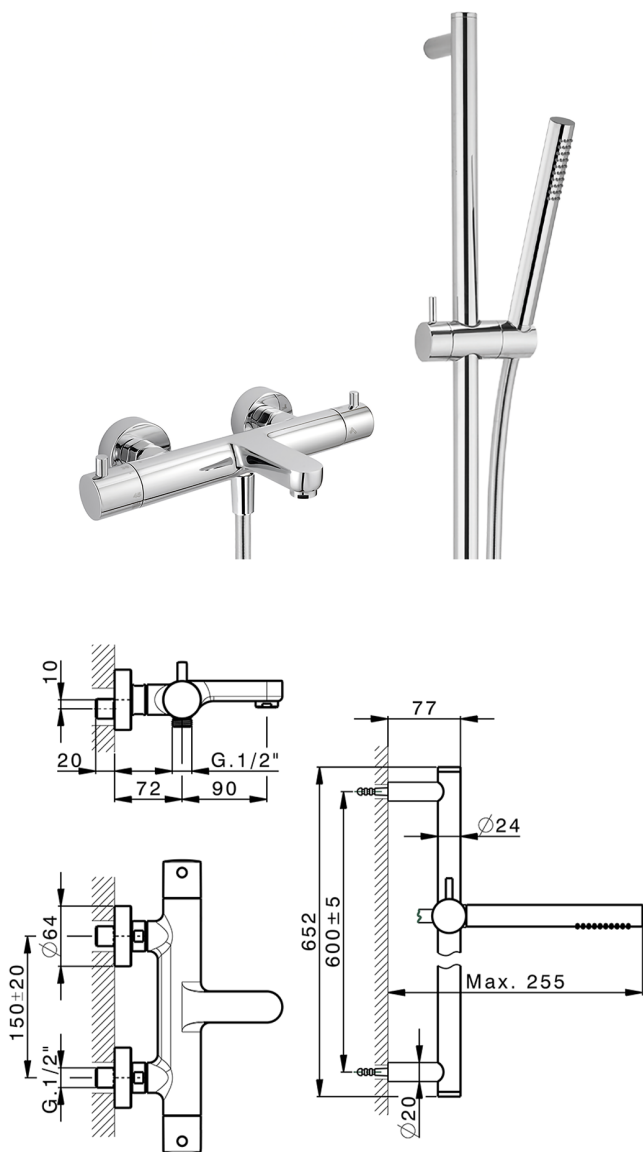

Bañera termostática con barra-corrediza M32_MTS23016

MODELO **MTS23016**

Bañera termostática con barra-corrediza, barra 60 cm con soporte corredero, duchita una función Ø 23 mm de Latón, flexible liso SUPREME 150 cm

ACABADOS DISPONIBLES

-  **21** 21 Cromo
-  **26** 26 Cobre Viejo
-  **2F** 2F Níquel Cepillado
-  **2W** 2W Oro Cepillado
-  **40** 40 Negro Mate
-  **4Q** 4Q Blanco Mate

CARACTERÍSTICAS

Recambio Cartucho **22.04A.AR - ZZ97279004**

Cartucho Termostático Argo 2 (filtro lungo)

DeviaStop

La tecnología Huber DeviaStop le permite ajustar el caudal de agua y dirigirla hacia la salida elegida (rociador superior, ducha de mano, etc.).

SafeTouch