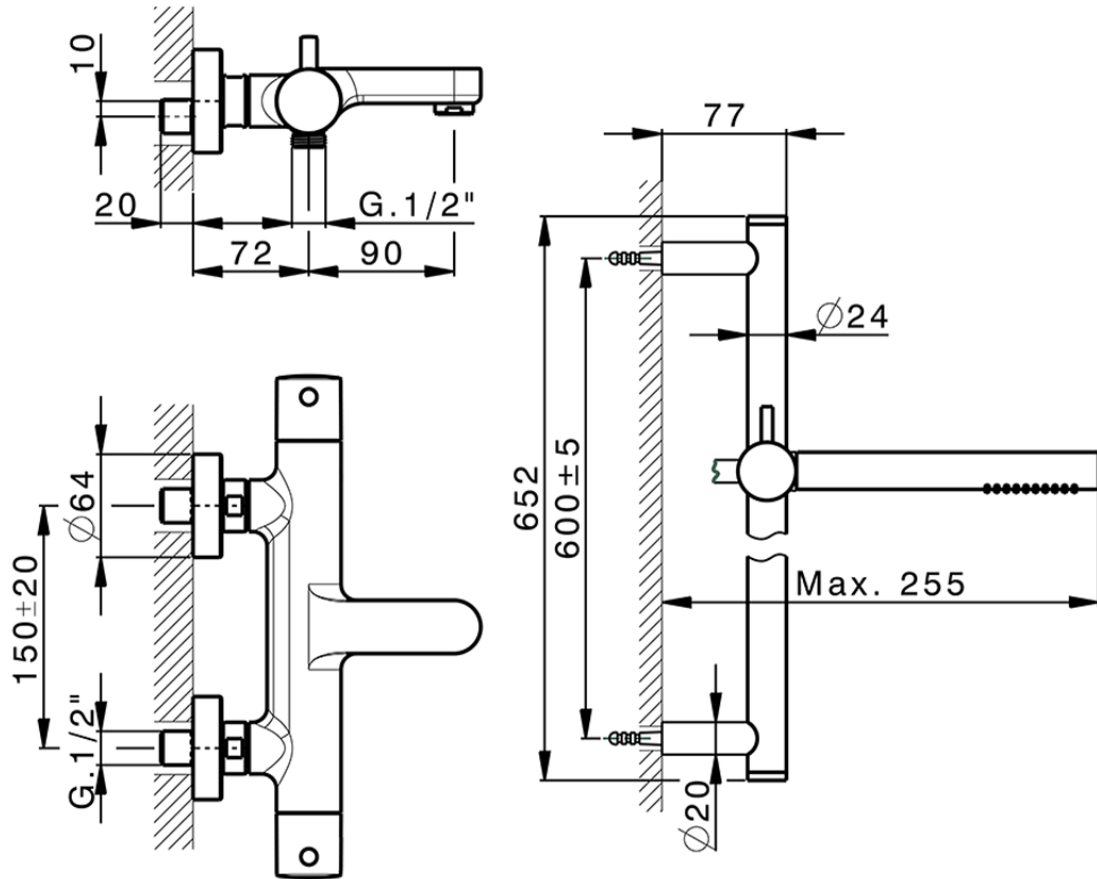

Bañera termostática con barra-corrediza M32_MTS23016

MTS23016

<https://es.huberitalia.com/banera-termostatica-con-barra-corrediza-m32-mts23016>

2024-11-21