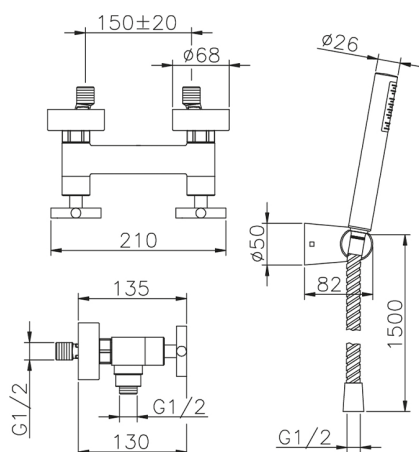

CARACTERÍSTICAS

2026-06-13