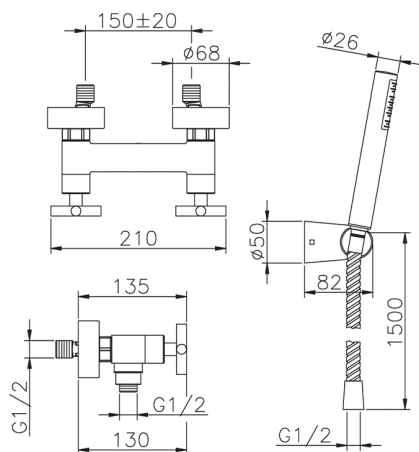

Ducha con duplex SUITE_SU000450

MODELO **SU000450**

Ducha con duplex, soporte duchita articulado mural, duchita una función minimalista Ø 27 mm ABS, flexible de Latón 150 cm

ACABADOS DISPONIBLES

-  **21** 21 Cromo
-  **40** 40 Negro Mate
-  **2F** 2F Níquel Cepillado
-  **2W** 2W Oro Cepillado