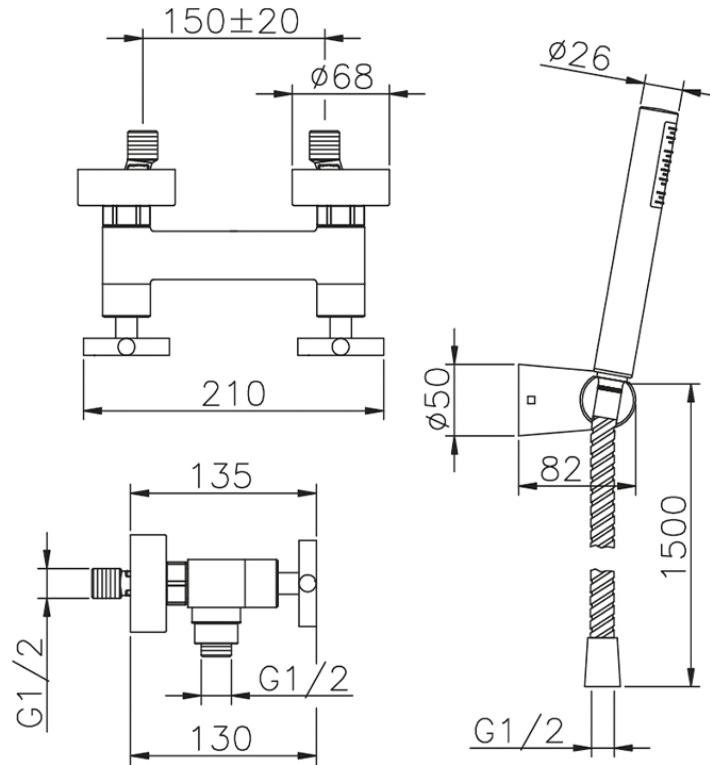

Ducha con duplex SUITE_SU000450

SU000450

<https://es.huberitalia.com/ducha-con-duplex-suite-su000450>

2026-05-30