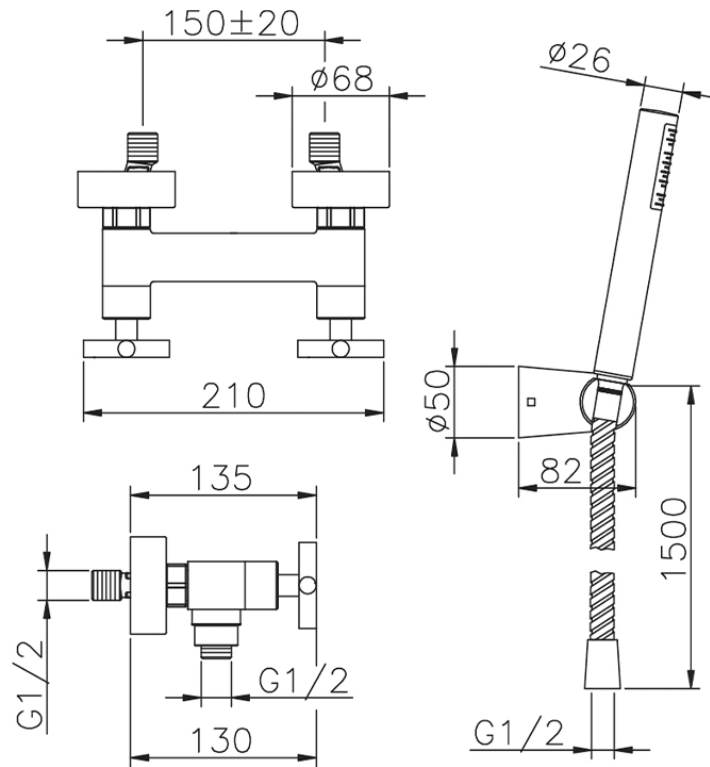

Ducha con duplex SUITE_SU000450

SU000450

<https://es.huberitalia.com/ducha-con-duplex-suite-su000450>

2026-06-10